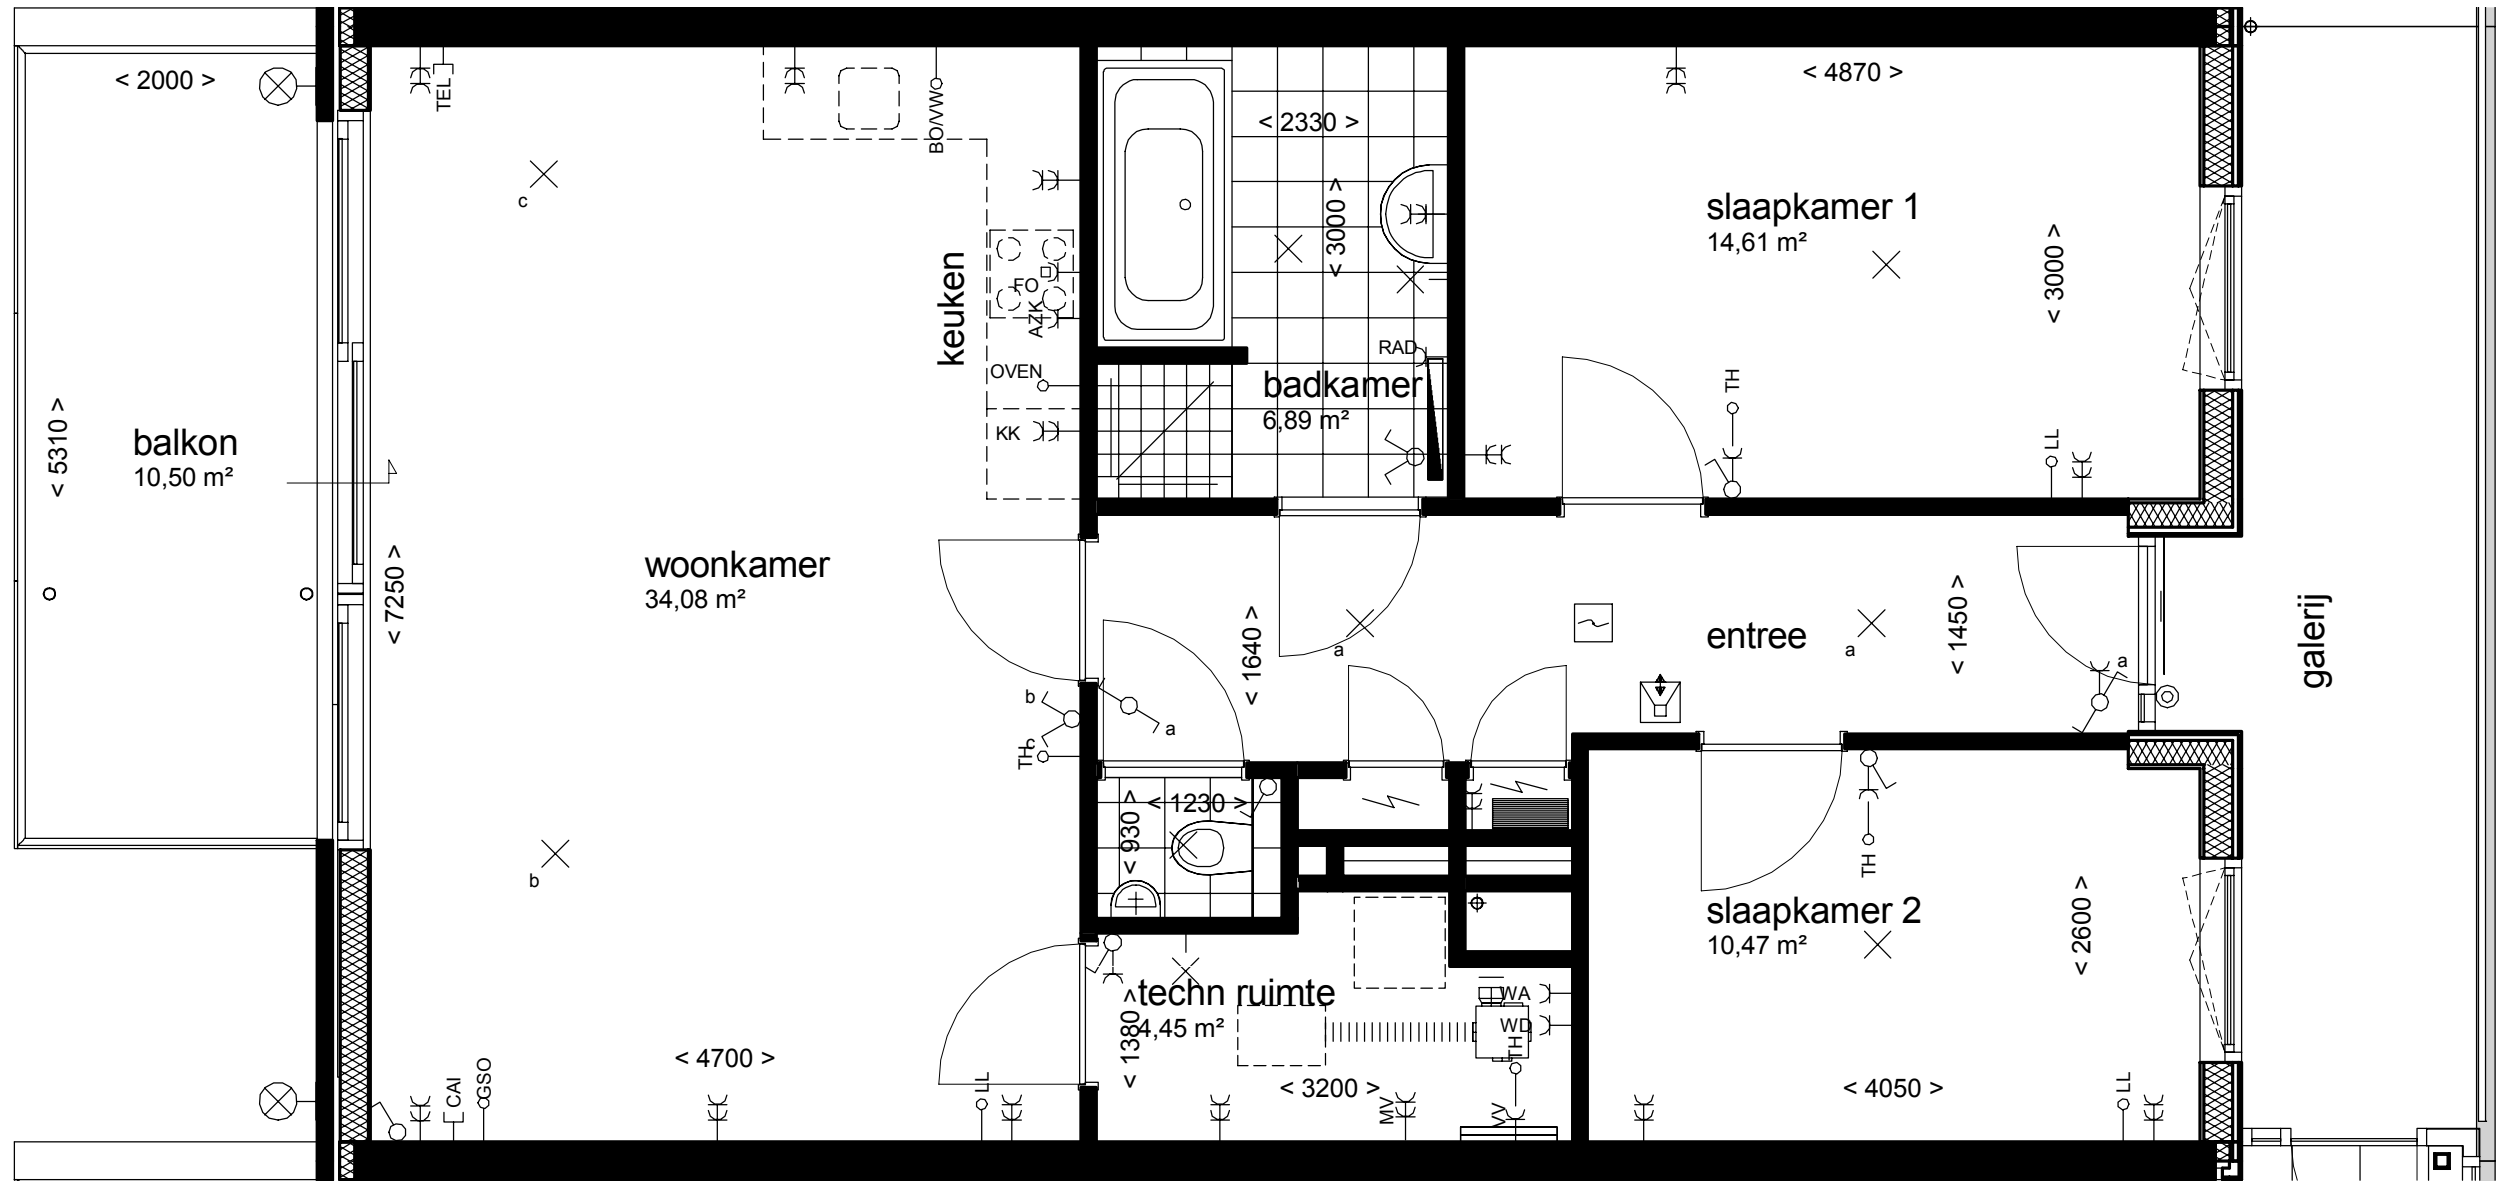

plattegronden appartementen

**Type E**

bouwnummer: 35  
5e verdieping

5 meter

dwarsdoorsnede appartementen

plattegronden appartementen

**Type E**

bouwnummer: 34  
5e verdieping