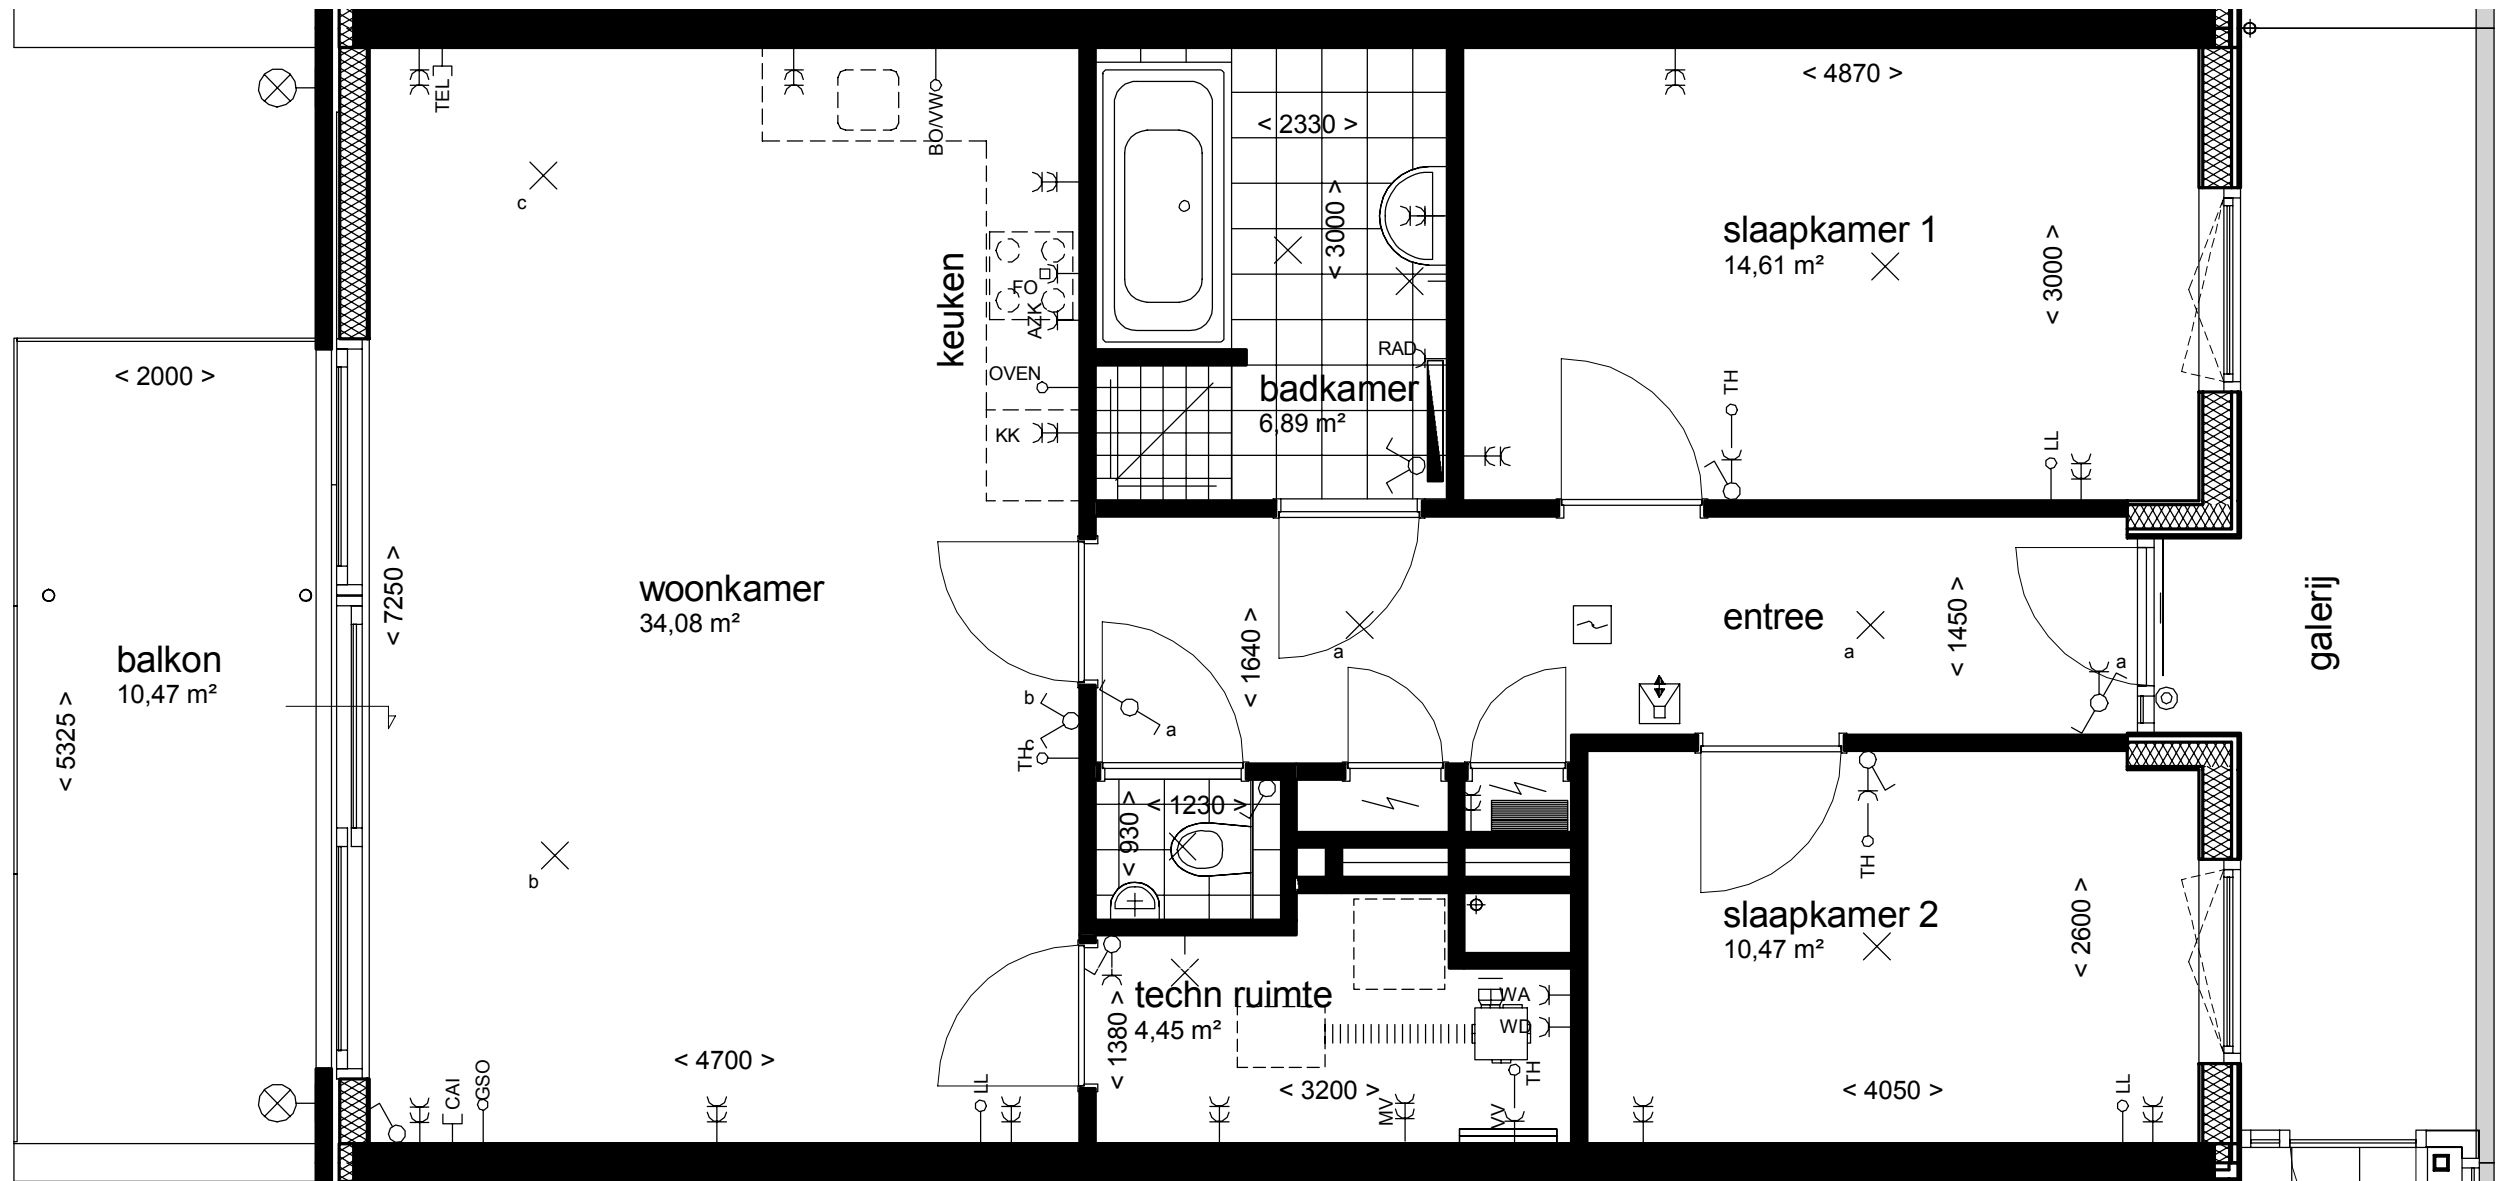

plattegronden appartementen

Type E

bouwnummer: 27  
4e verdieping

dwarsdoorsnede appartementen

plattegronden appartementen

**Type E**

bouwnummer: 26  
4e verdieping

dwarsdoorsnede appartementen