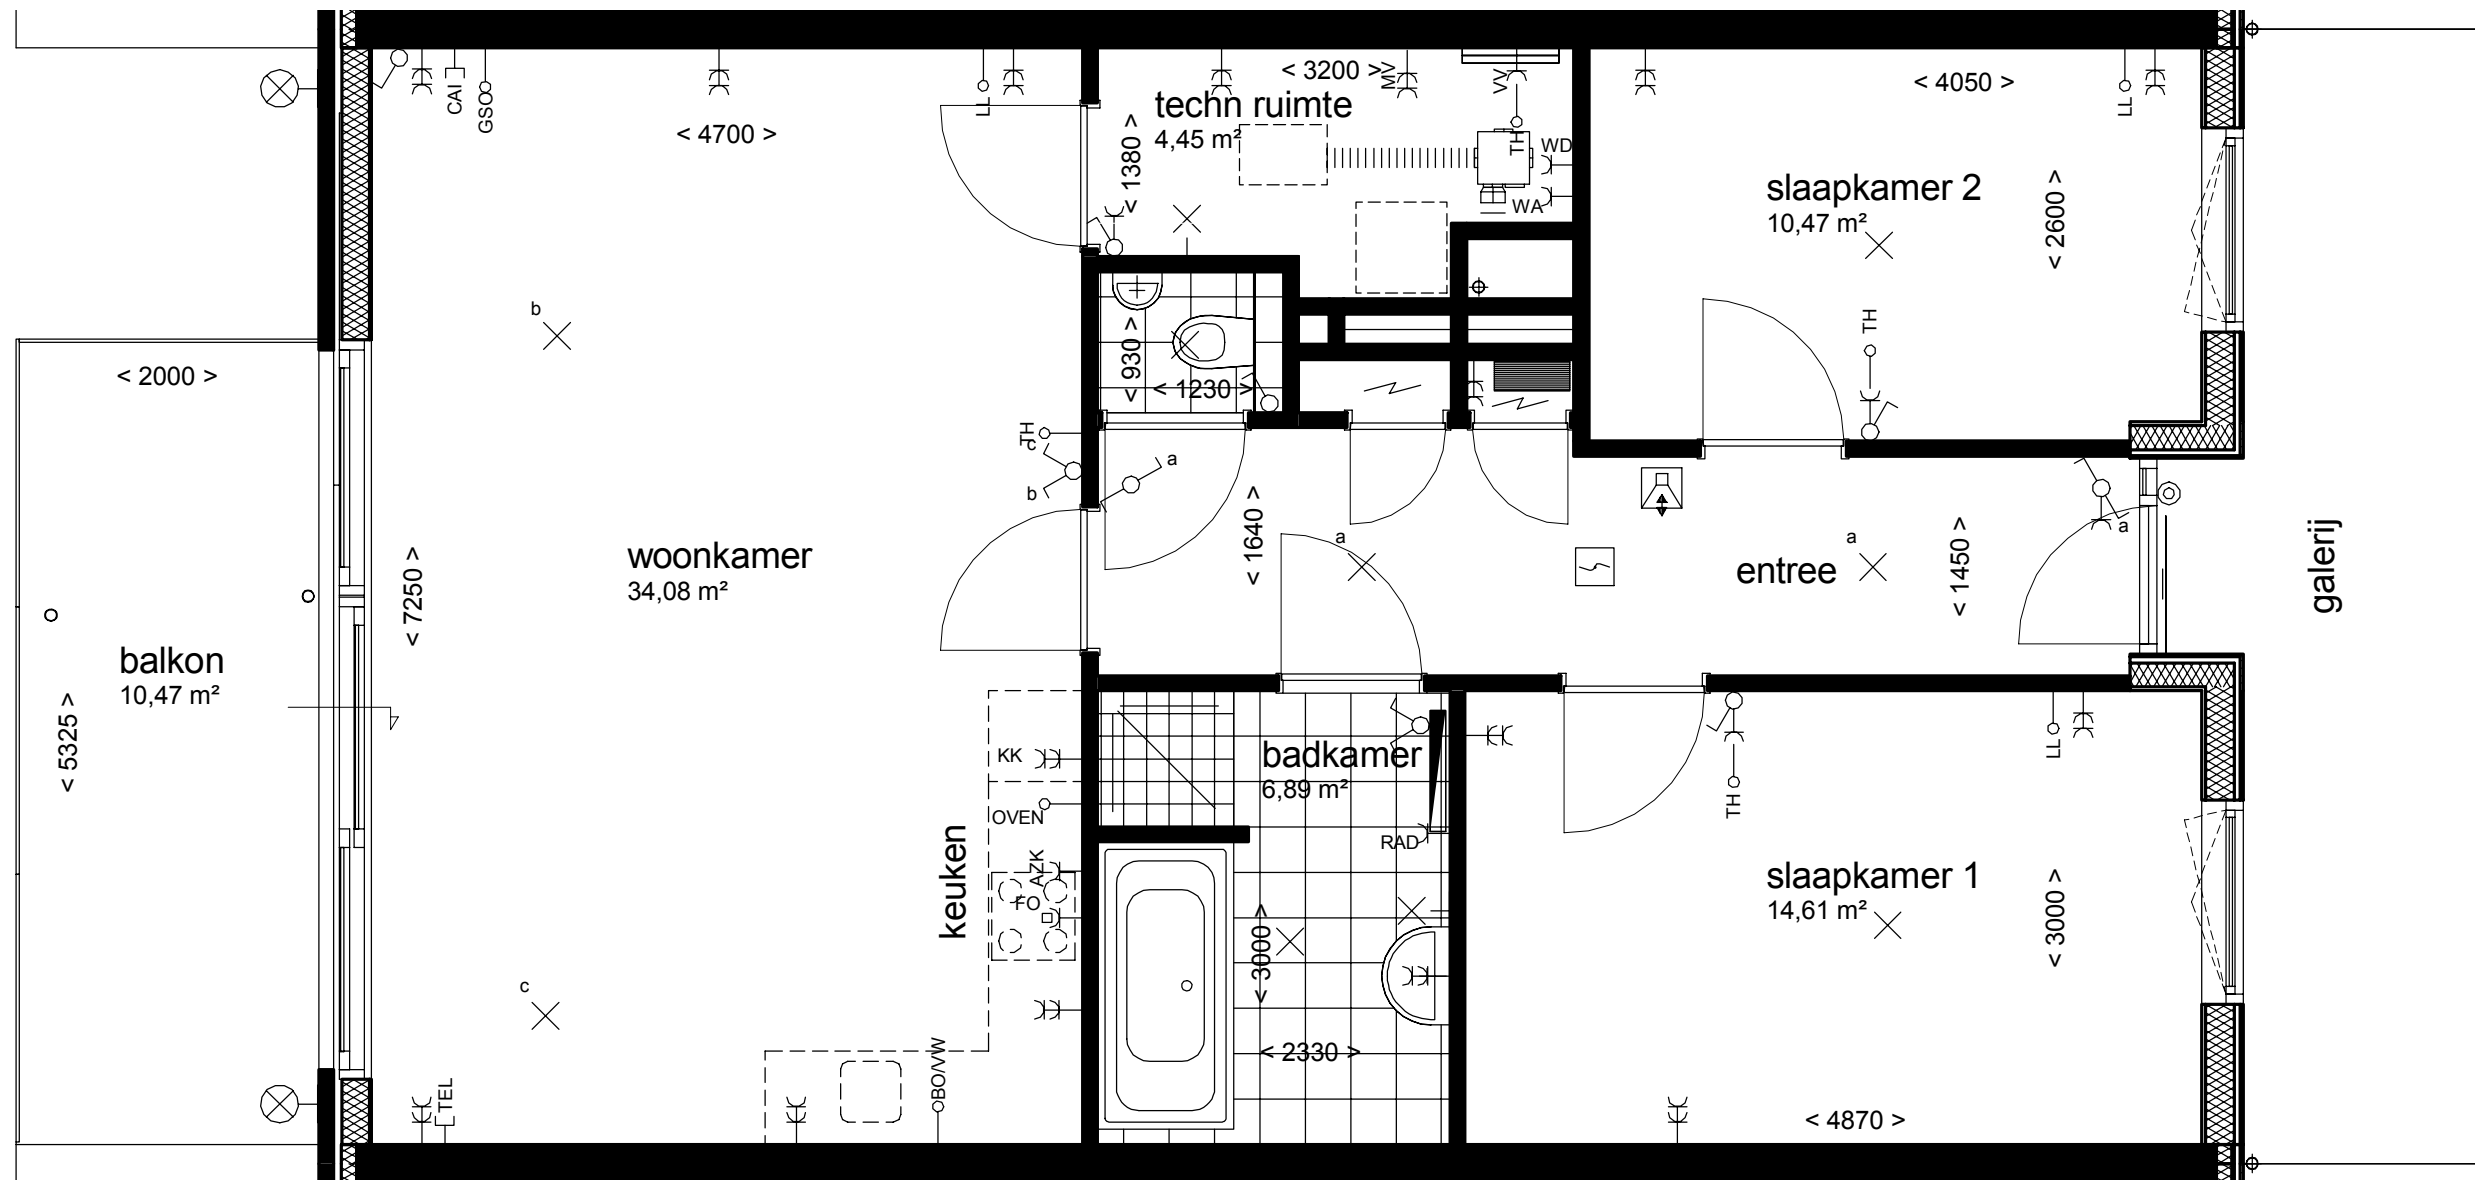

Type E sp

bouwnummer: 23
4e verdieping