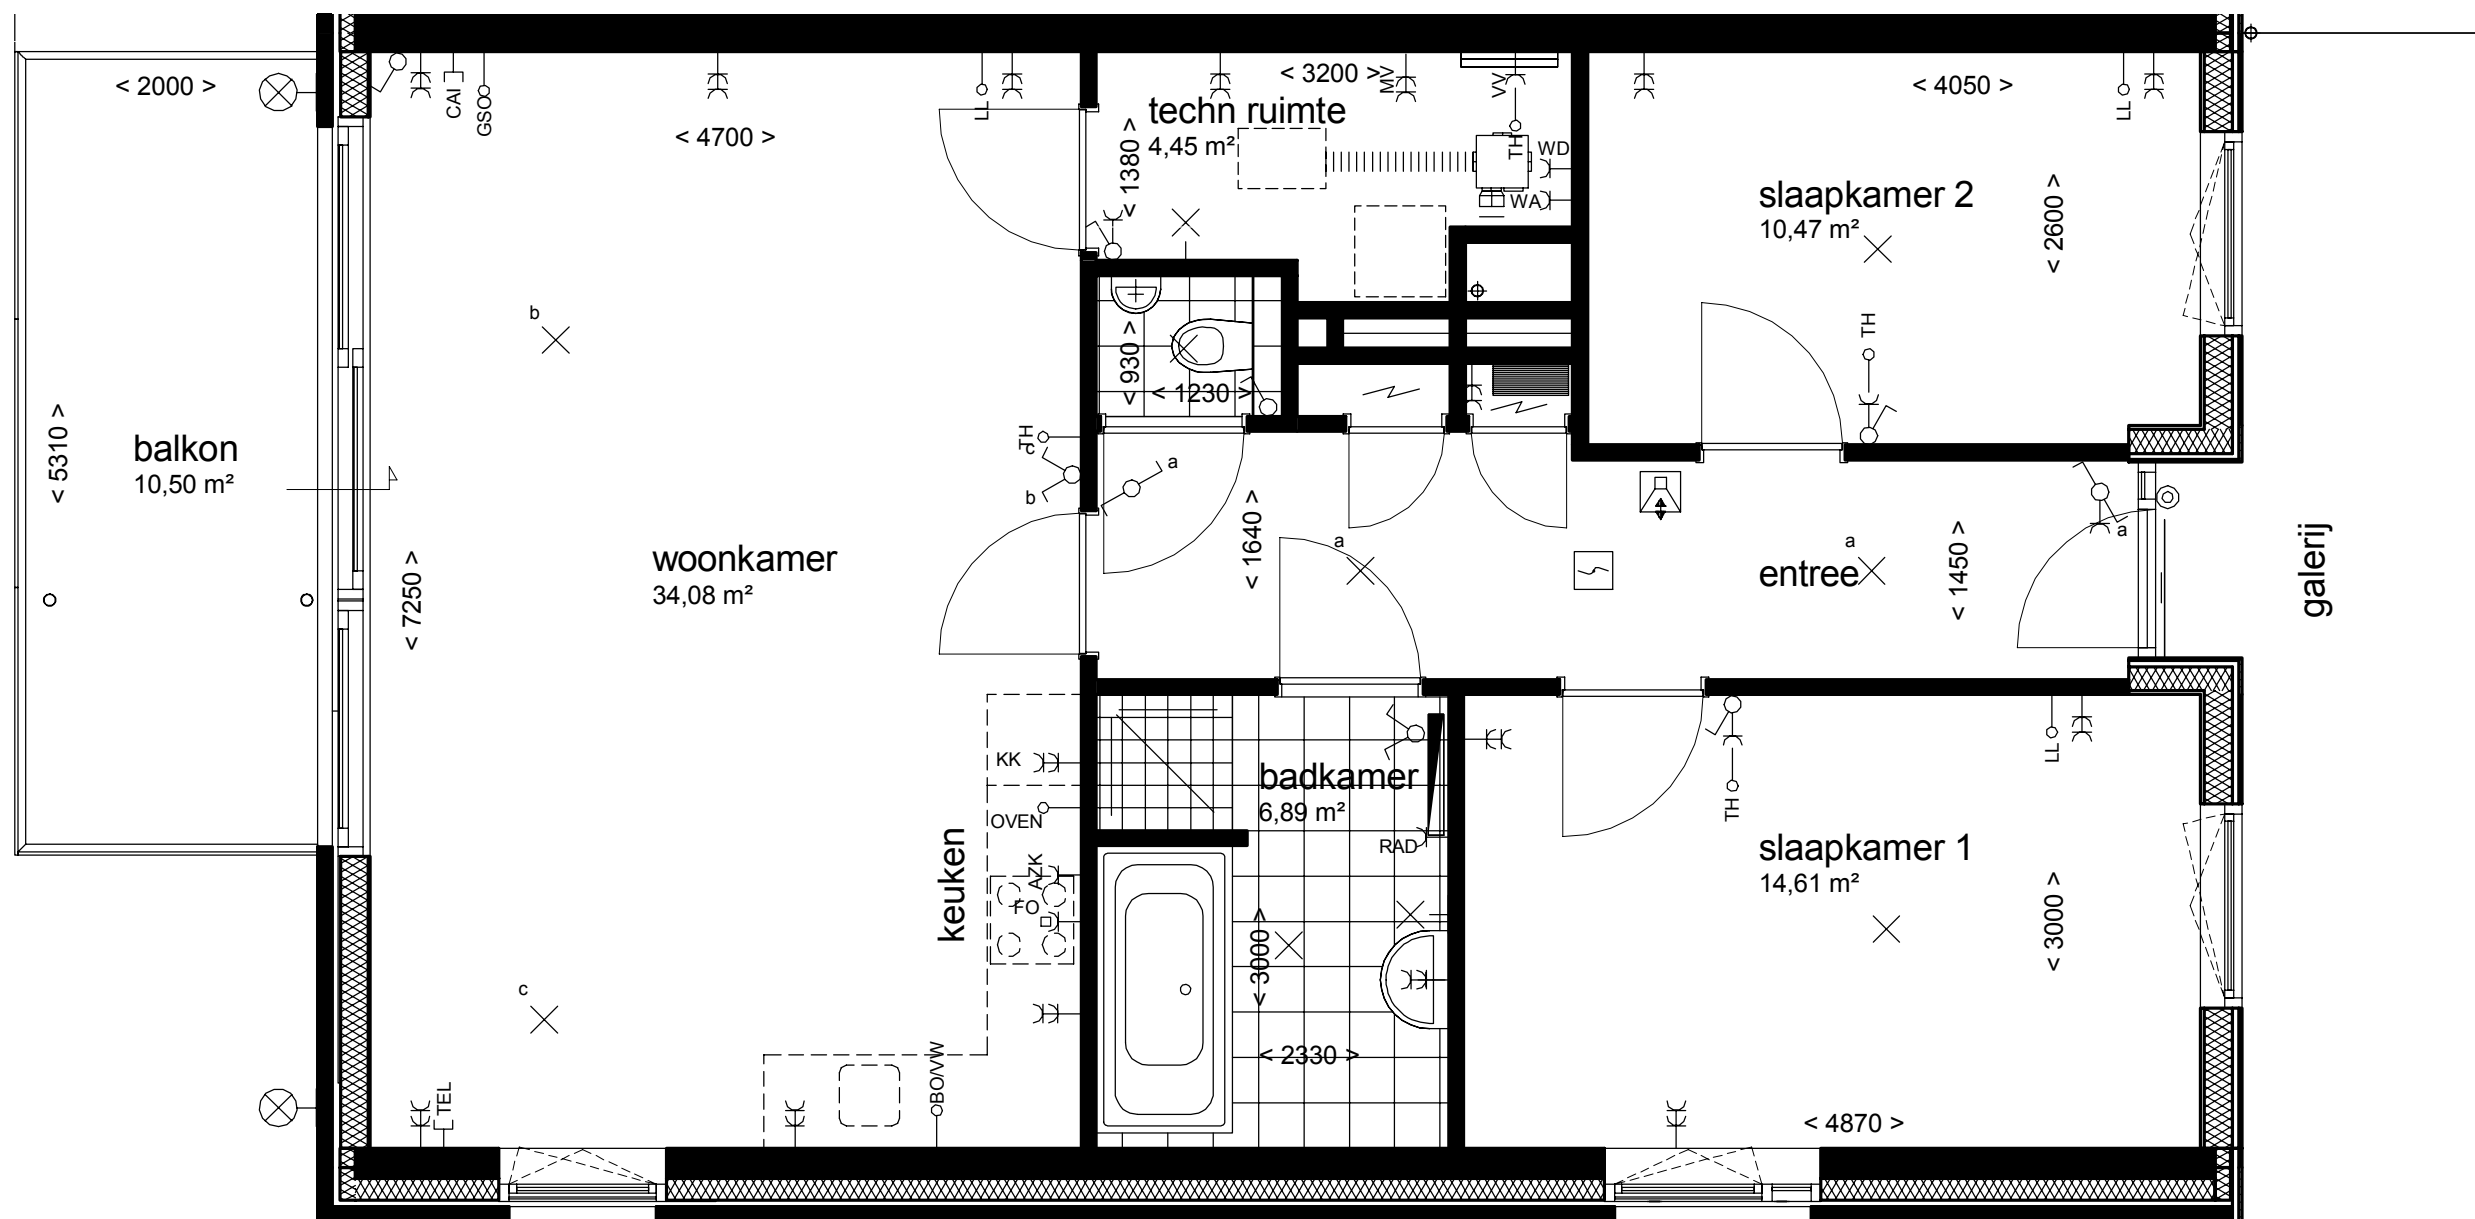

Type E sp

bouwnummer: 30  
5e verdieping

dwarsdoorsnede appartementen

plattegronden appartementen

**Type E sp**

bouwnummer: 29  
5e verdieping

dwarsdoorsnede appartementen

plattegronden appartementen