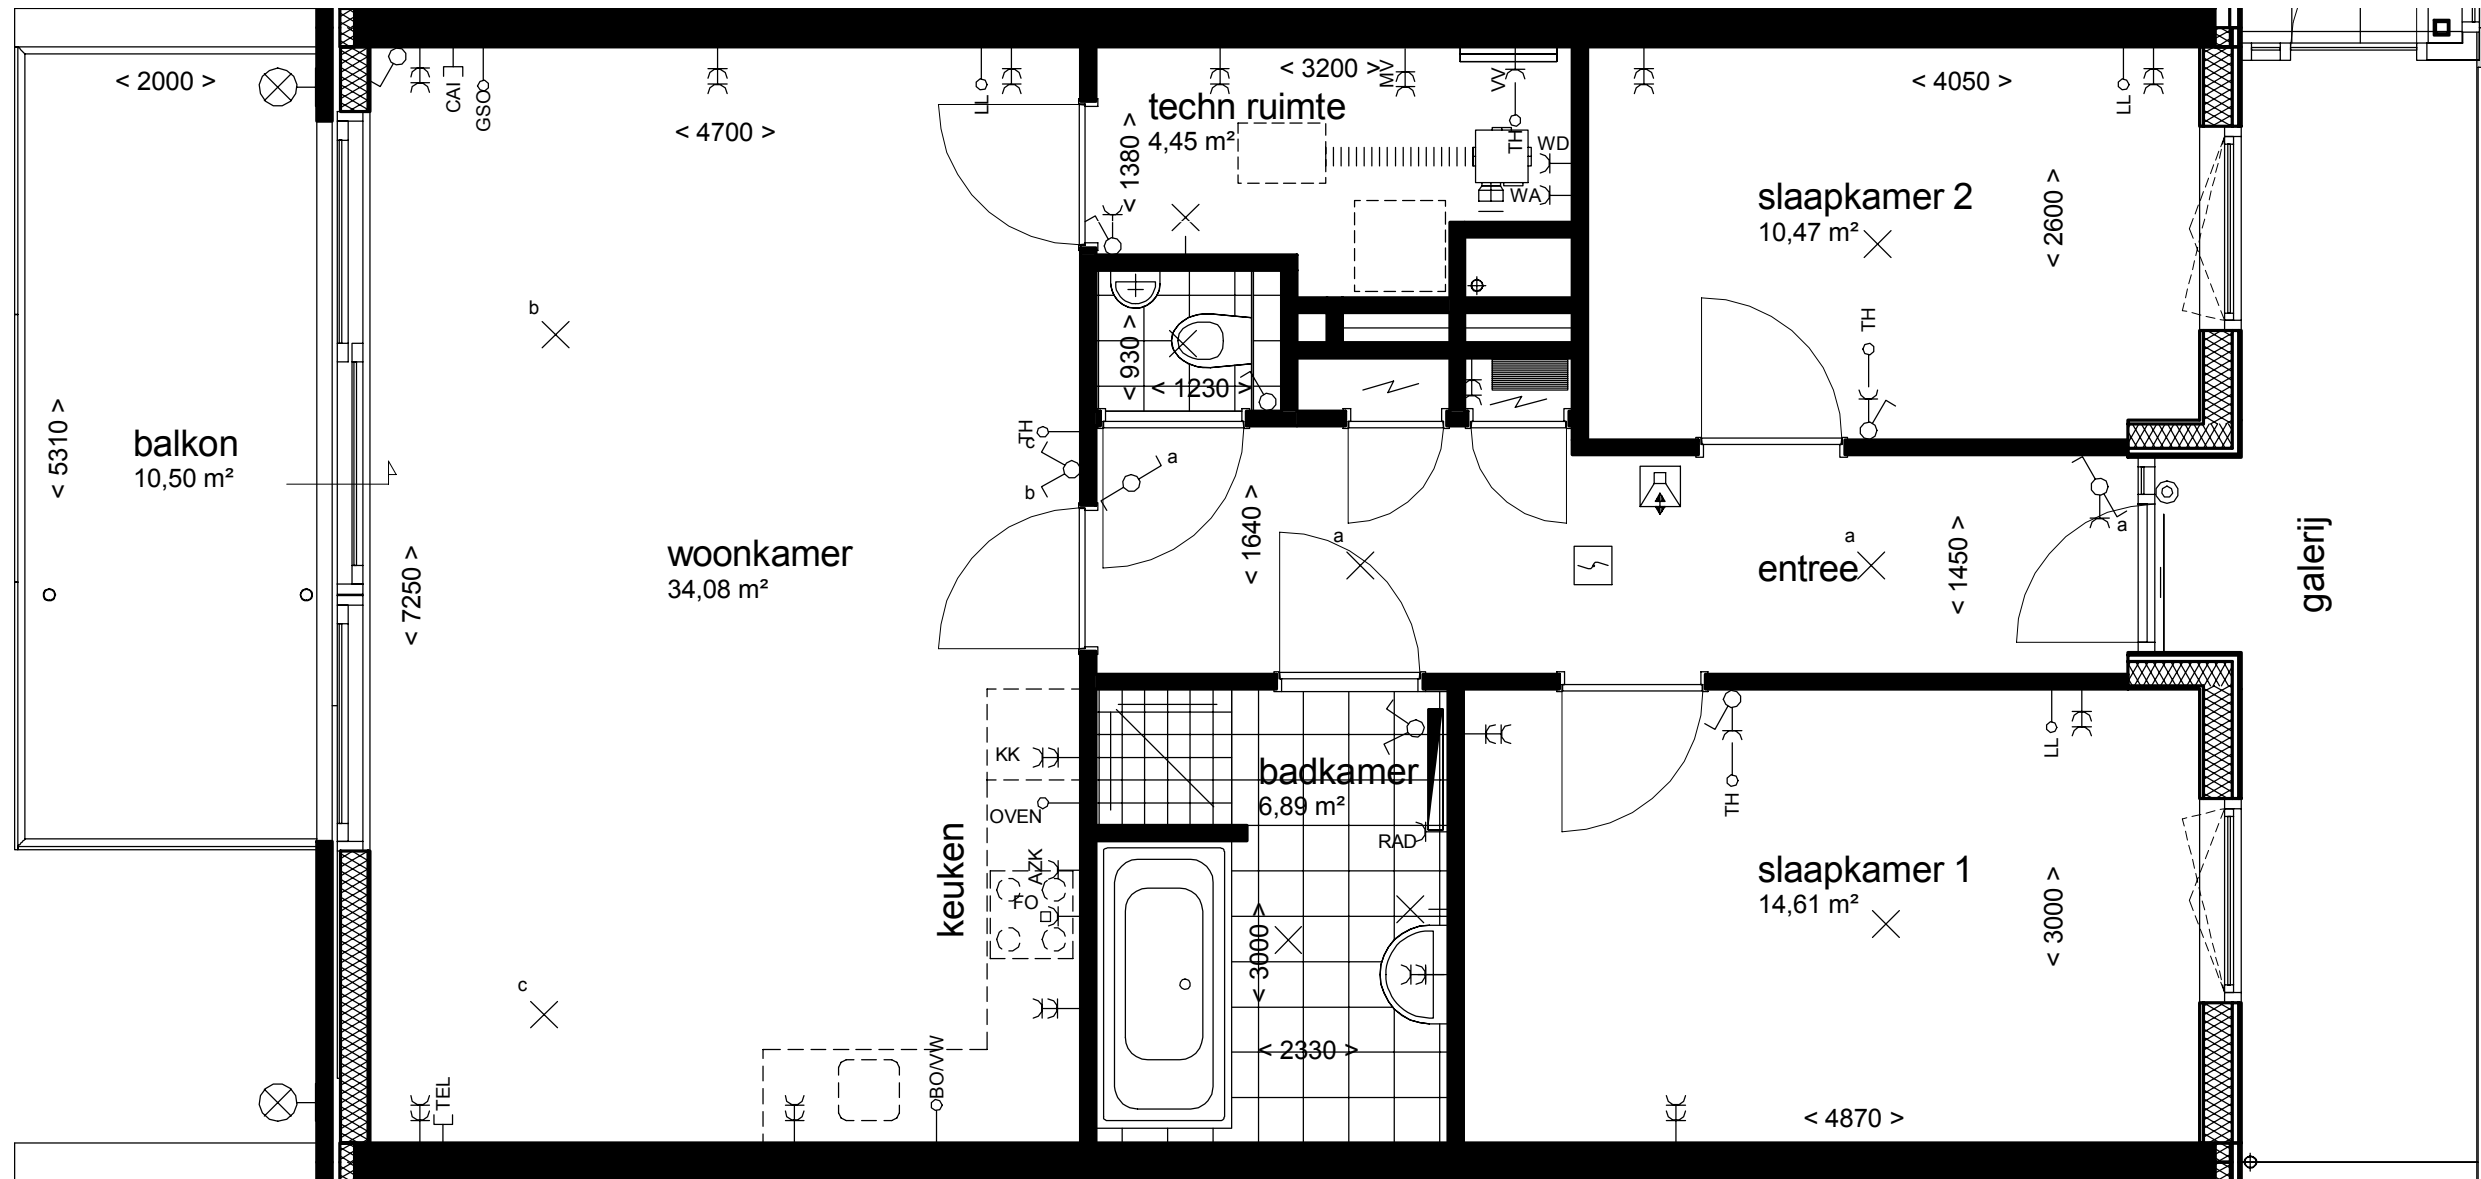

dwarsdoorsnede appartementen

plattegronden appartementen

Type E sp

bouwnummer: 31
5e verdieping