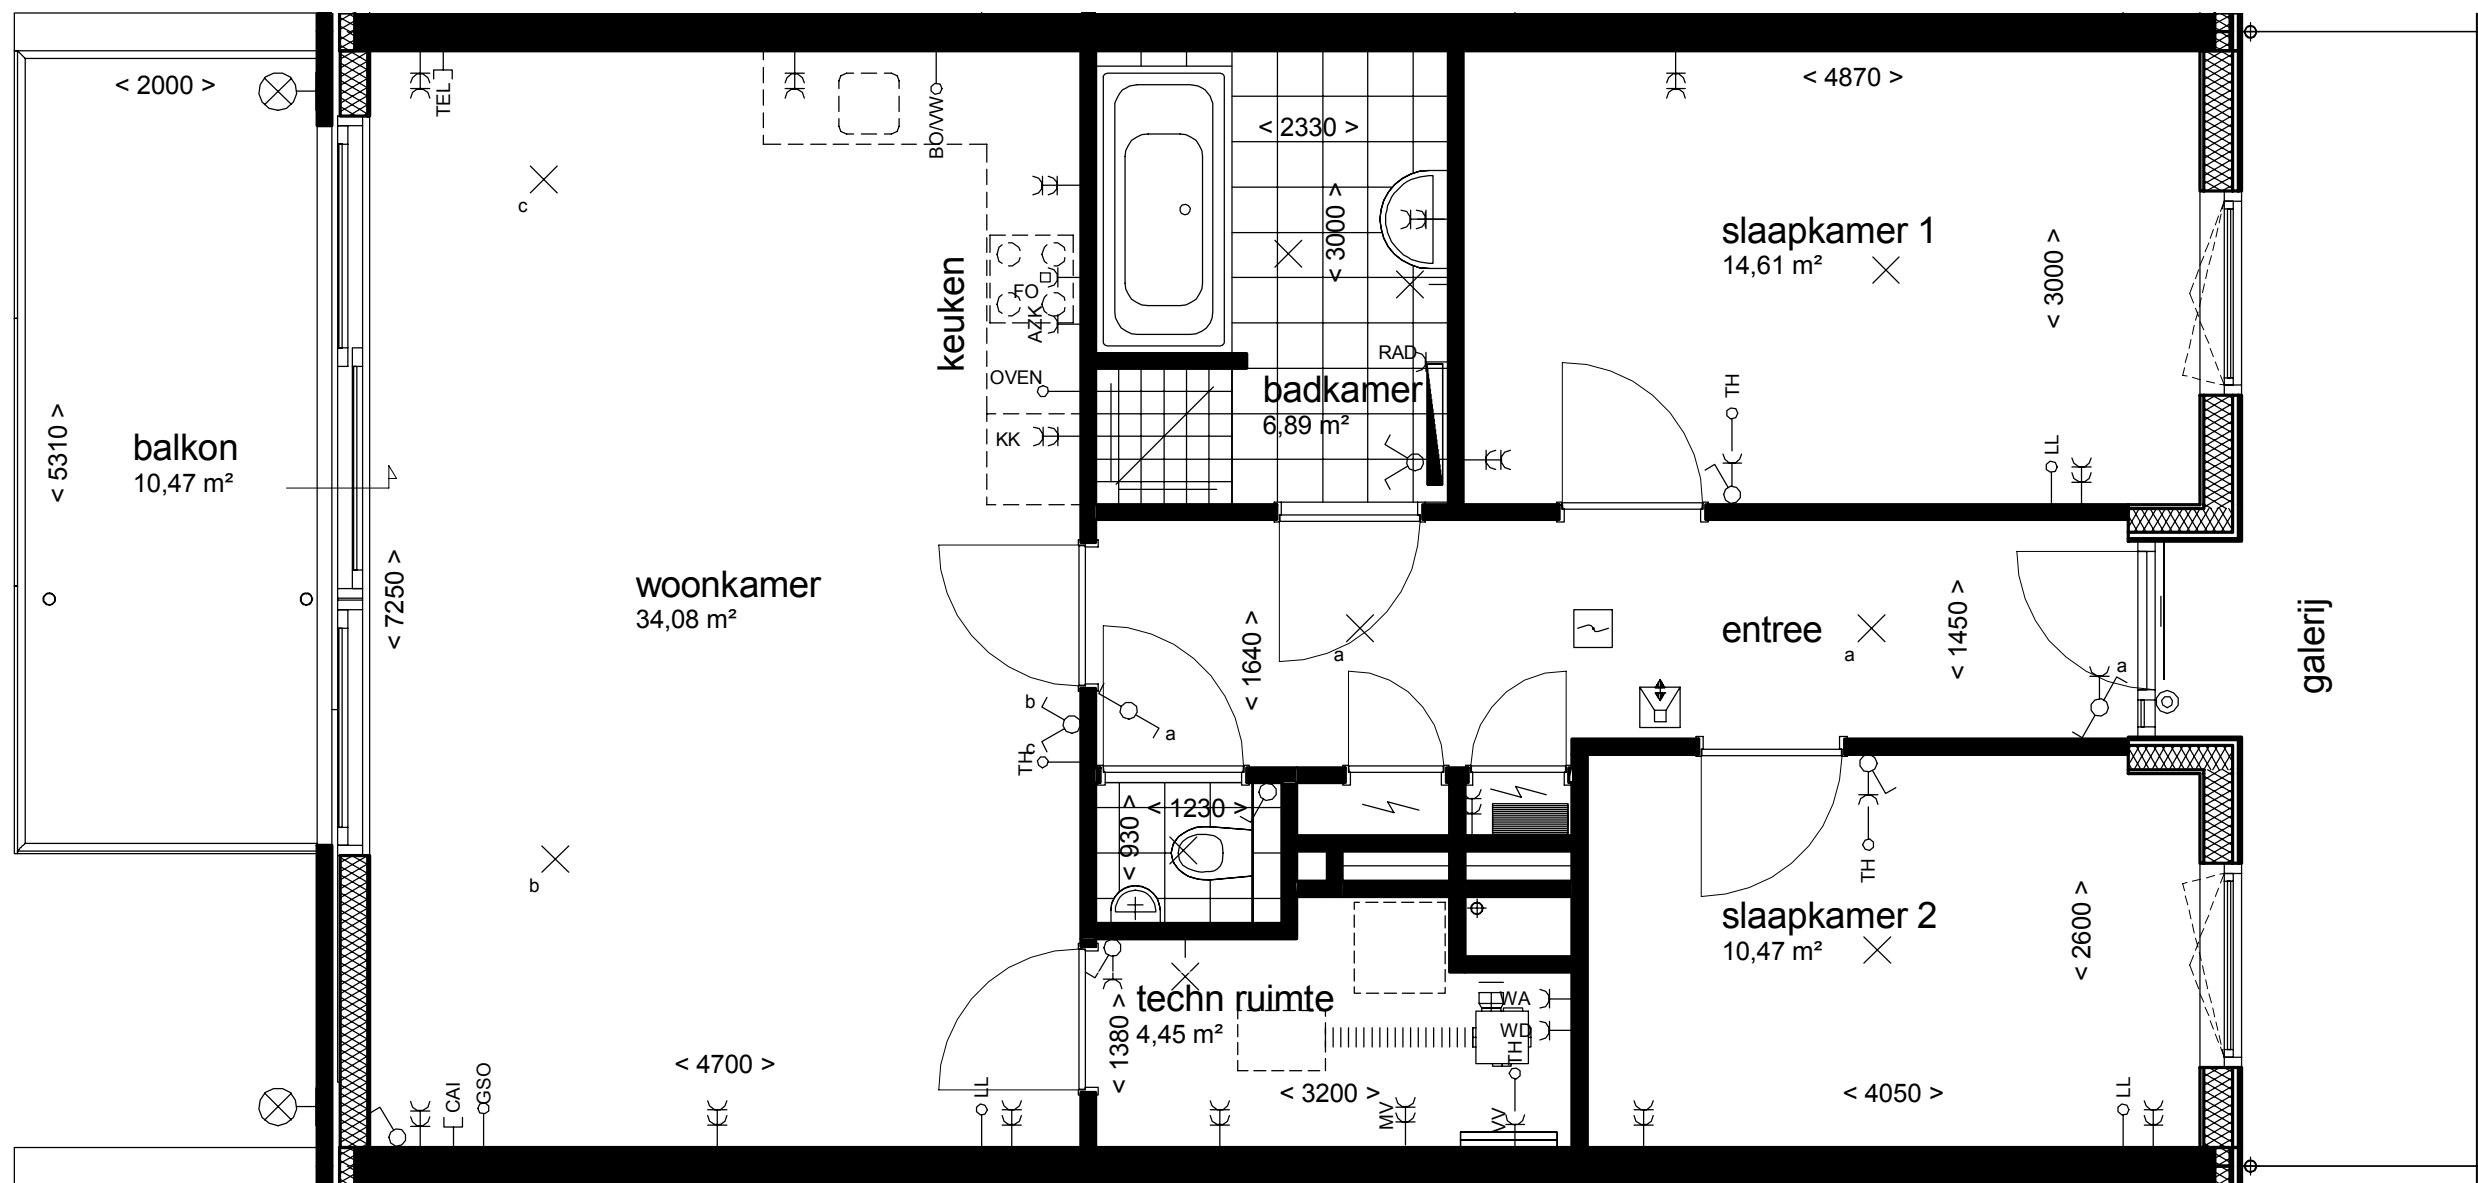

plattegronden appartementen

**Type E**

bouwnummer: 35  
5e verdieping

5 meter

dwarsdoorsnede appartementen

plattegronden appartementen

**Type E**

bouwnummer: 34  
5e verdieping