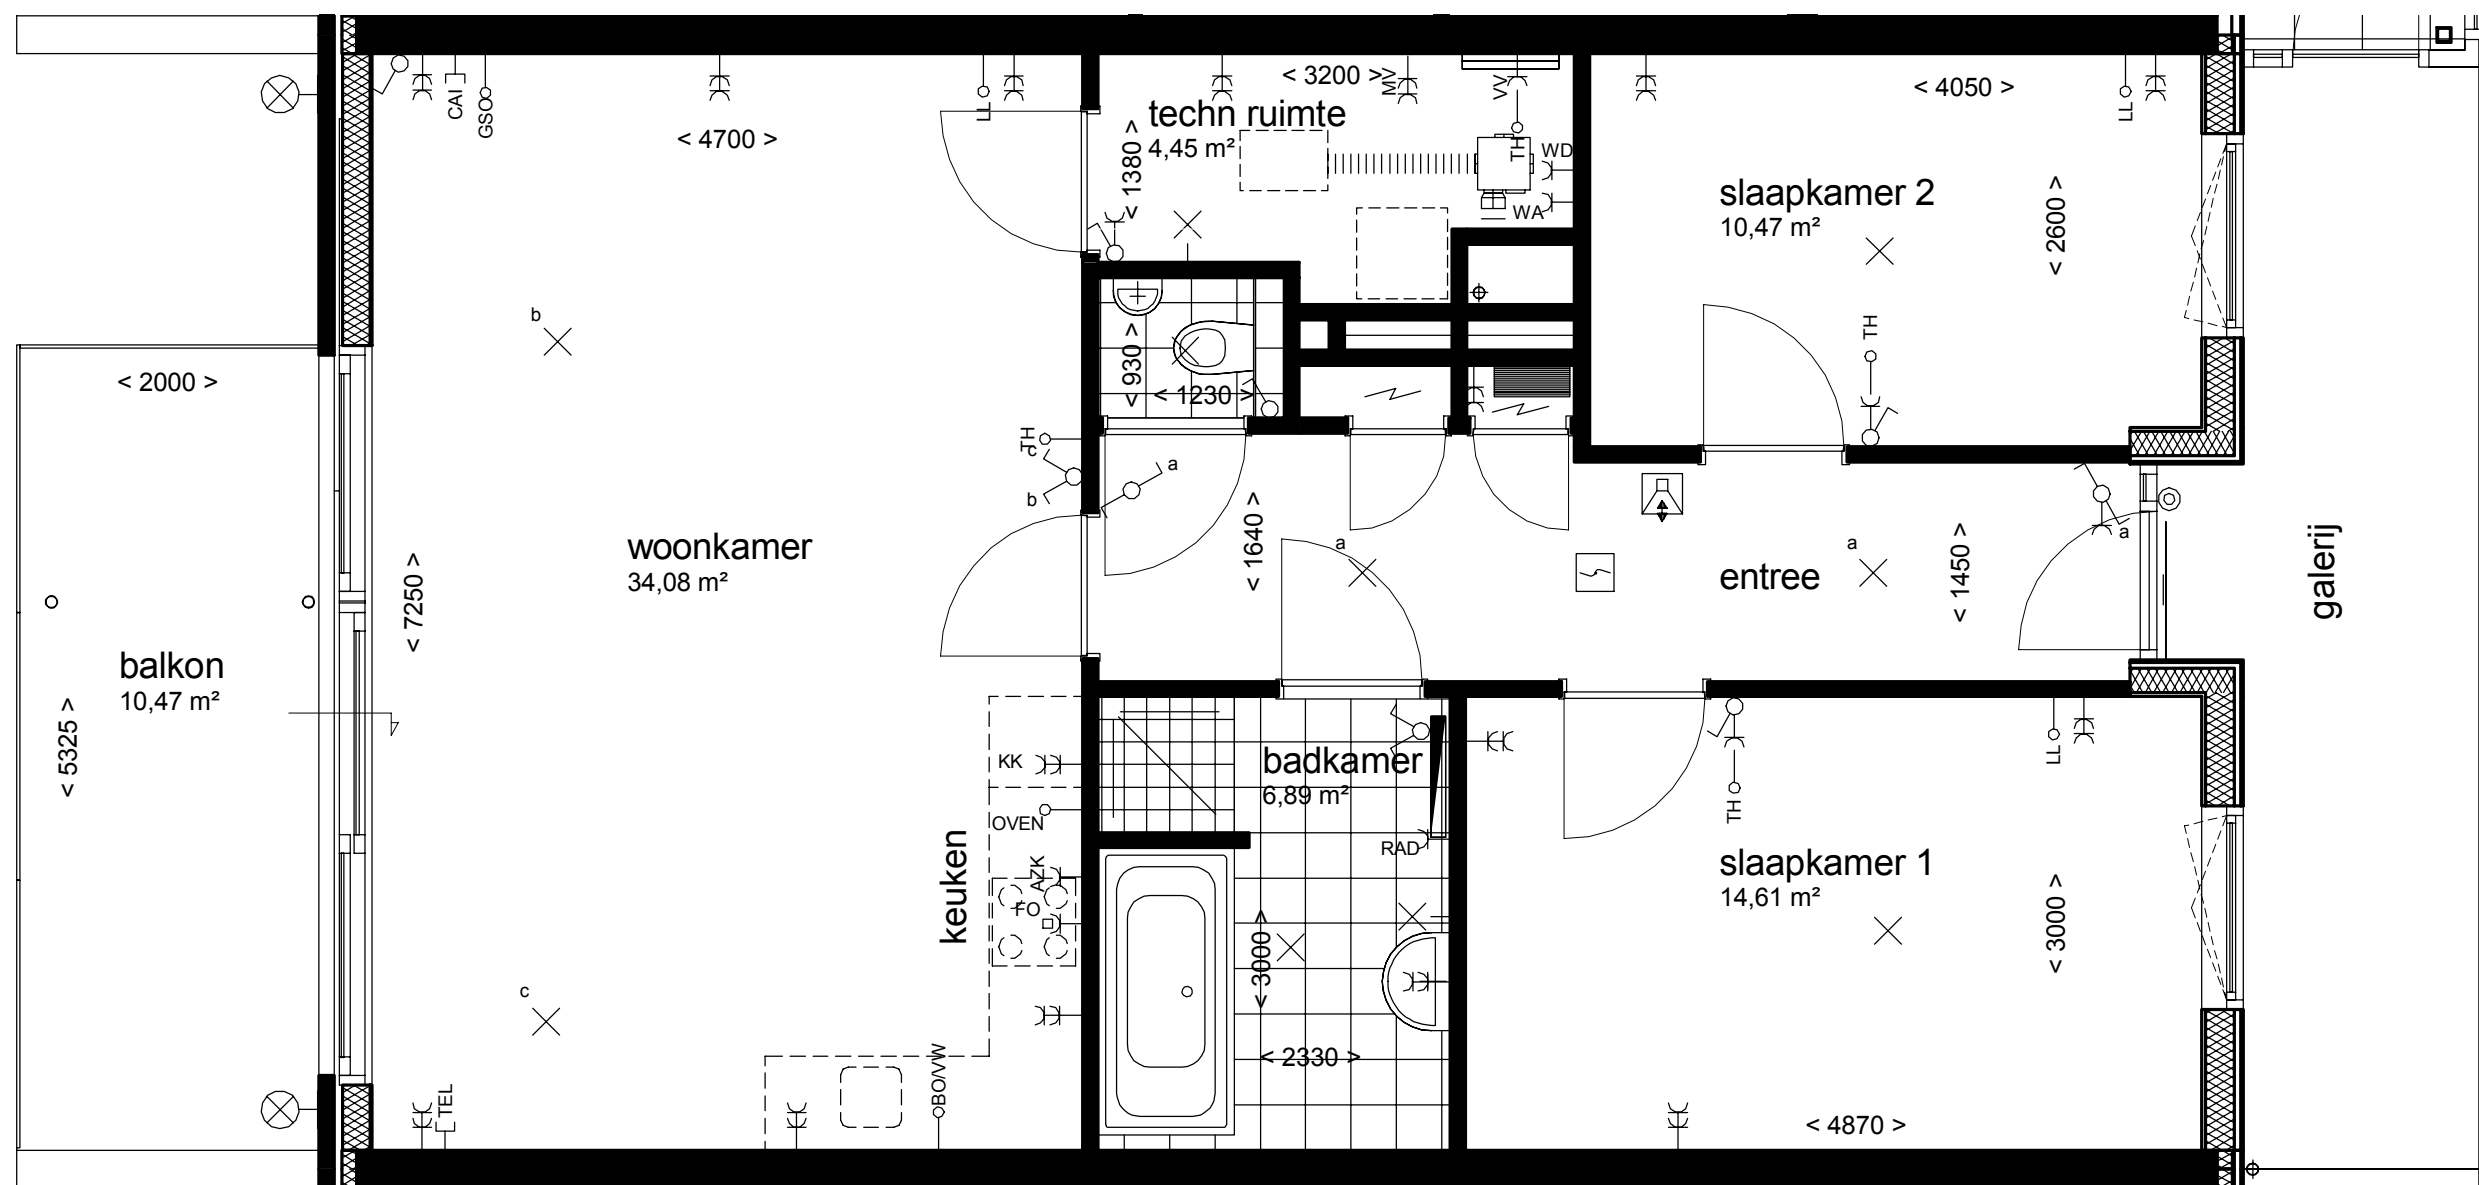

dwarsdoorsnede appartementen

plattegronden appartementen

Type E sp

bouwnummer: 24
4e verdieping