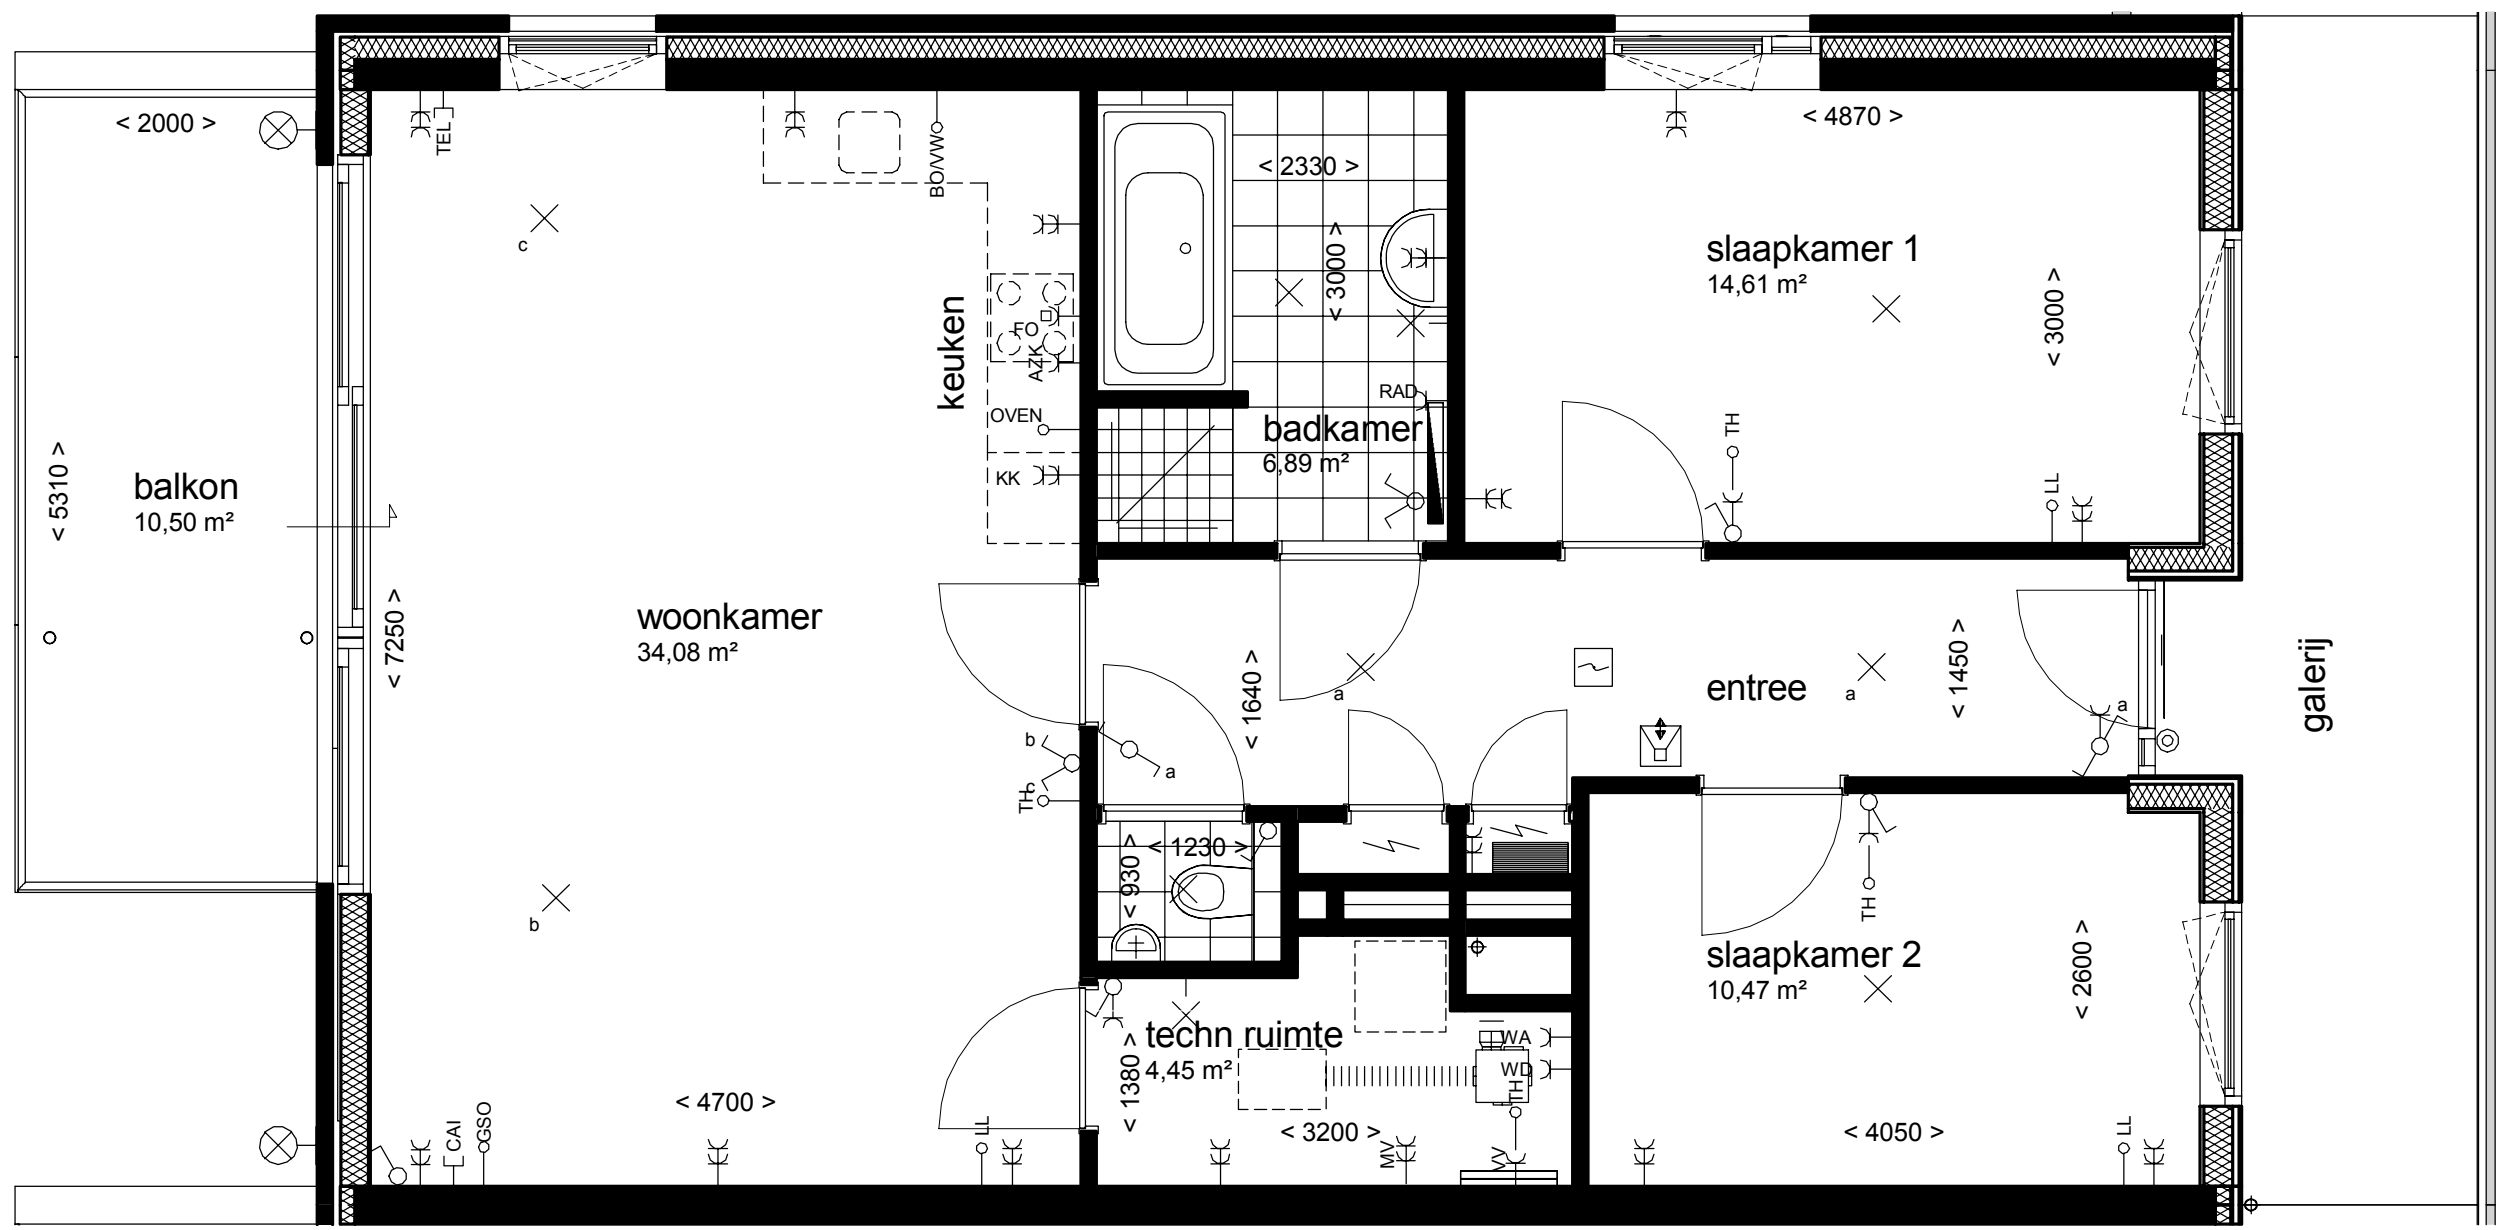

plattegronden appartementen

**Type E**

bouwnummer: 35  
5e verdieping

5 meter

dwarsdoorsnede appartementen

plattegronden appartementen

**Type E**

bouwnummer: 34  
5e verdieping