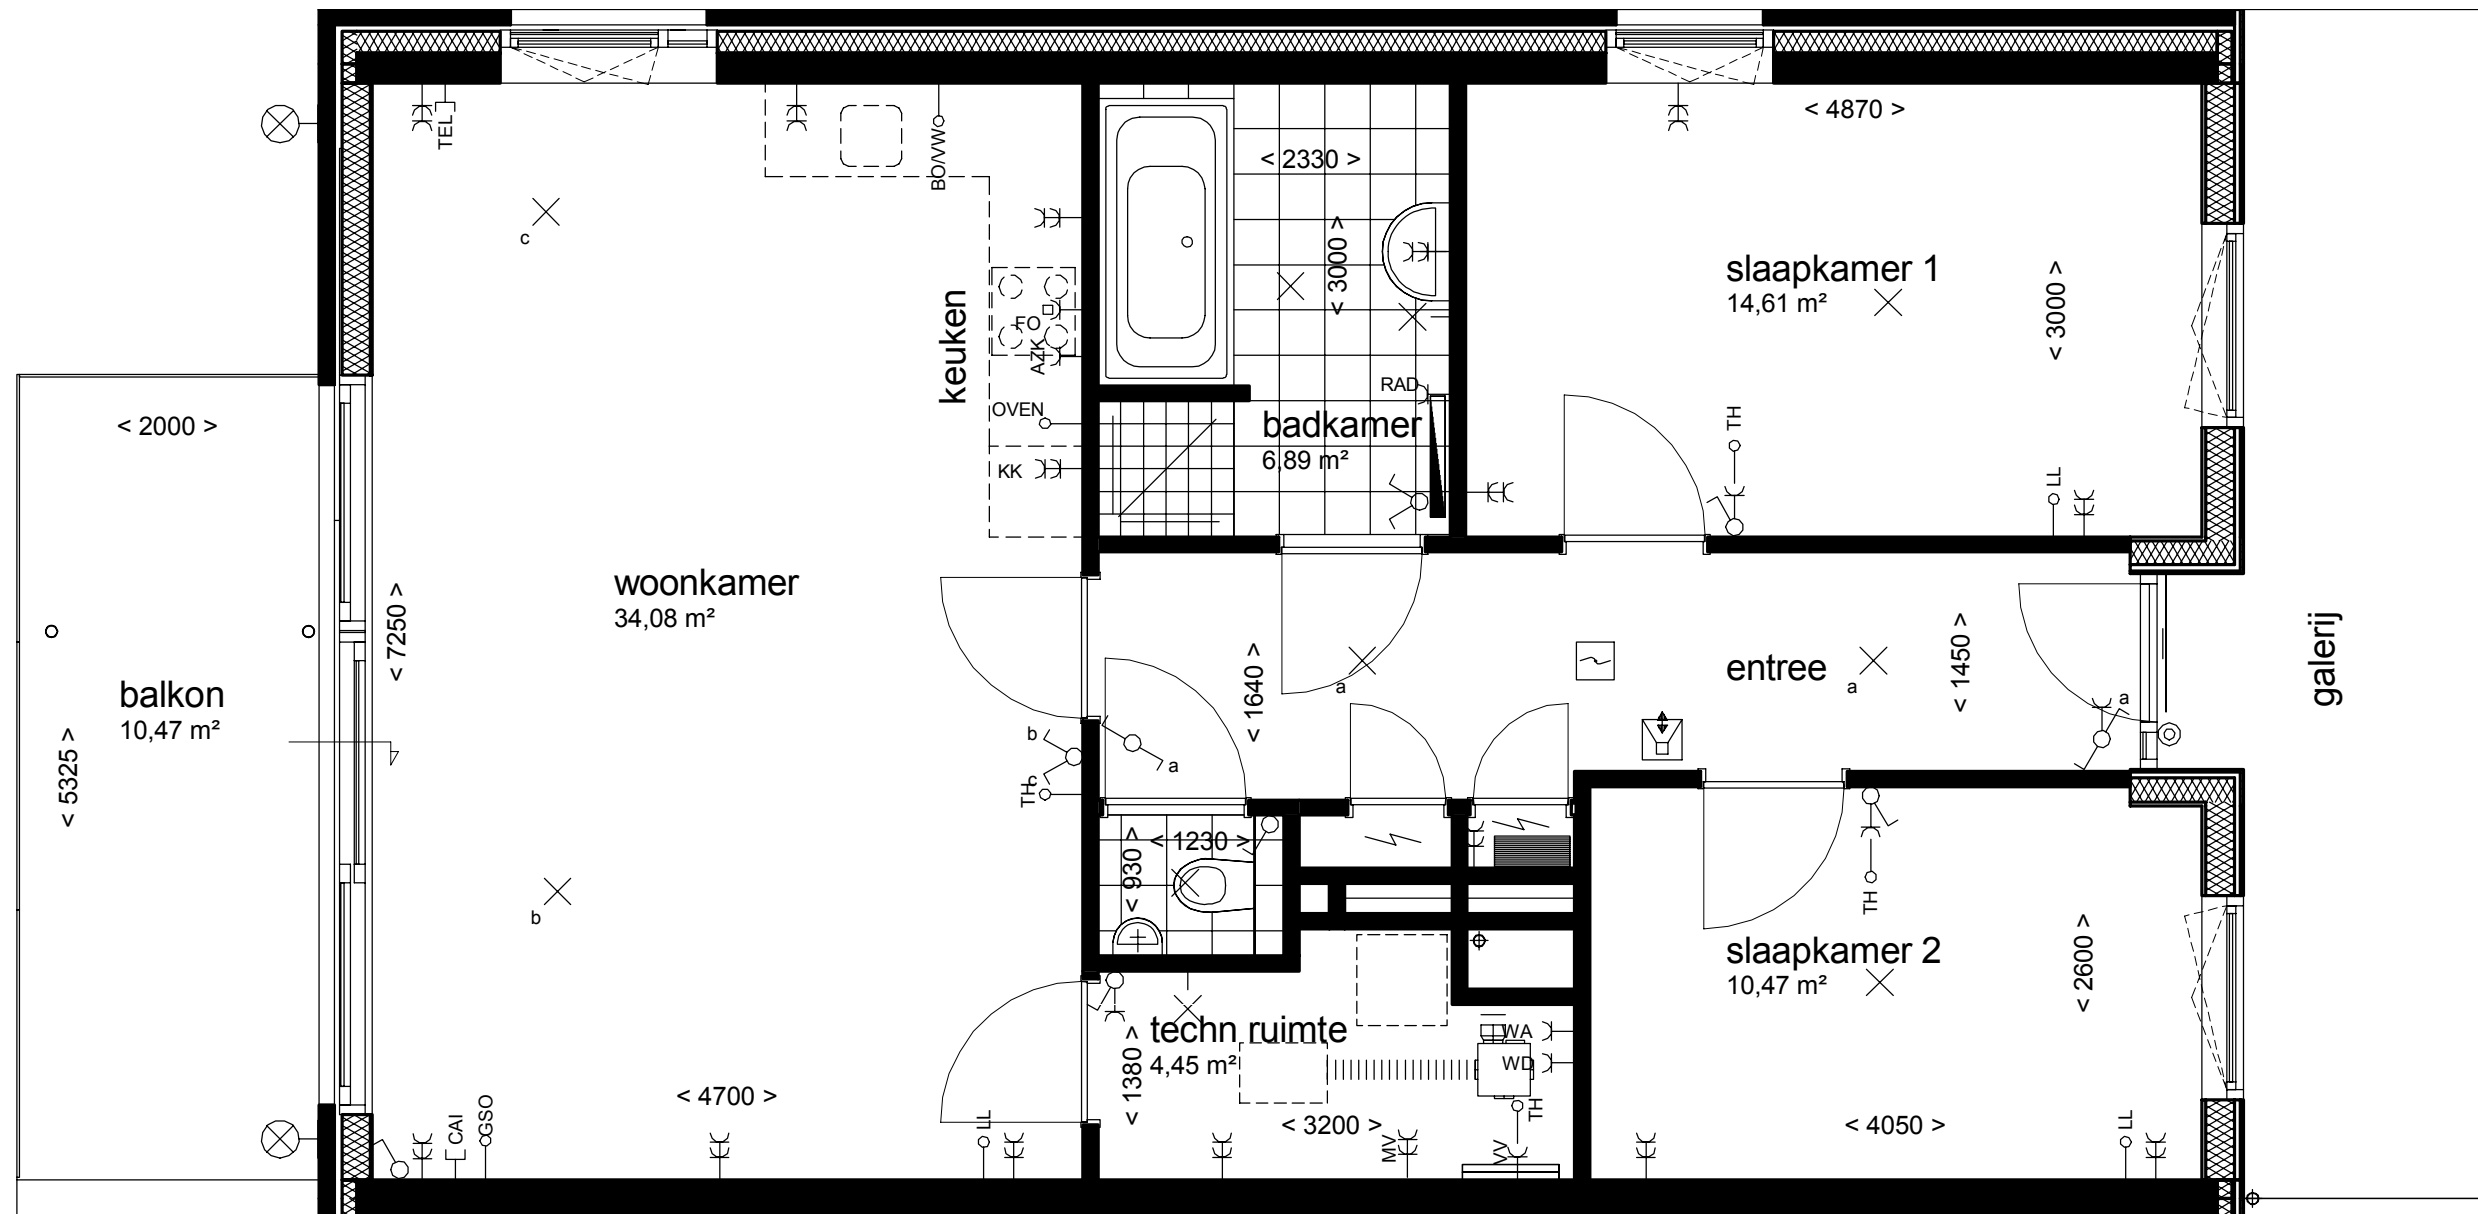

plattegronden appartementen

**Type E sp**

bouwnummer: 15  
3e verdieping

dwarsdoorsnede appartementen

plattegronden appartementen

**Type E**

bouwnummer: 28  
4e verdieping

dwarsdoorsnede appartementen