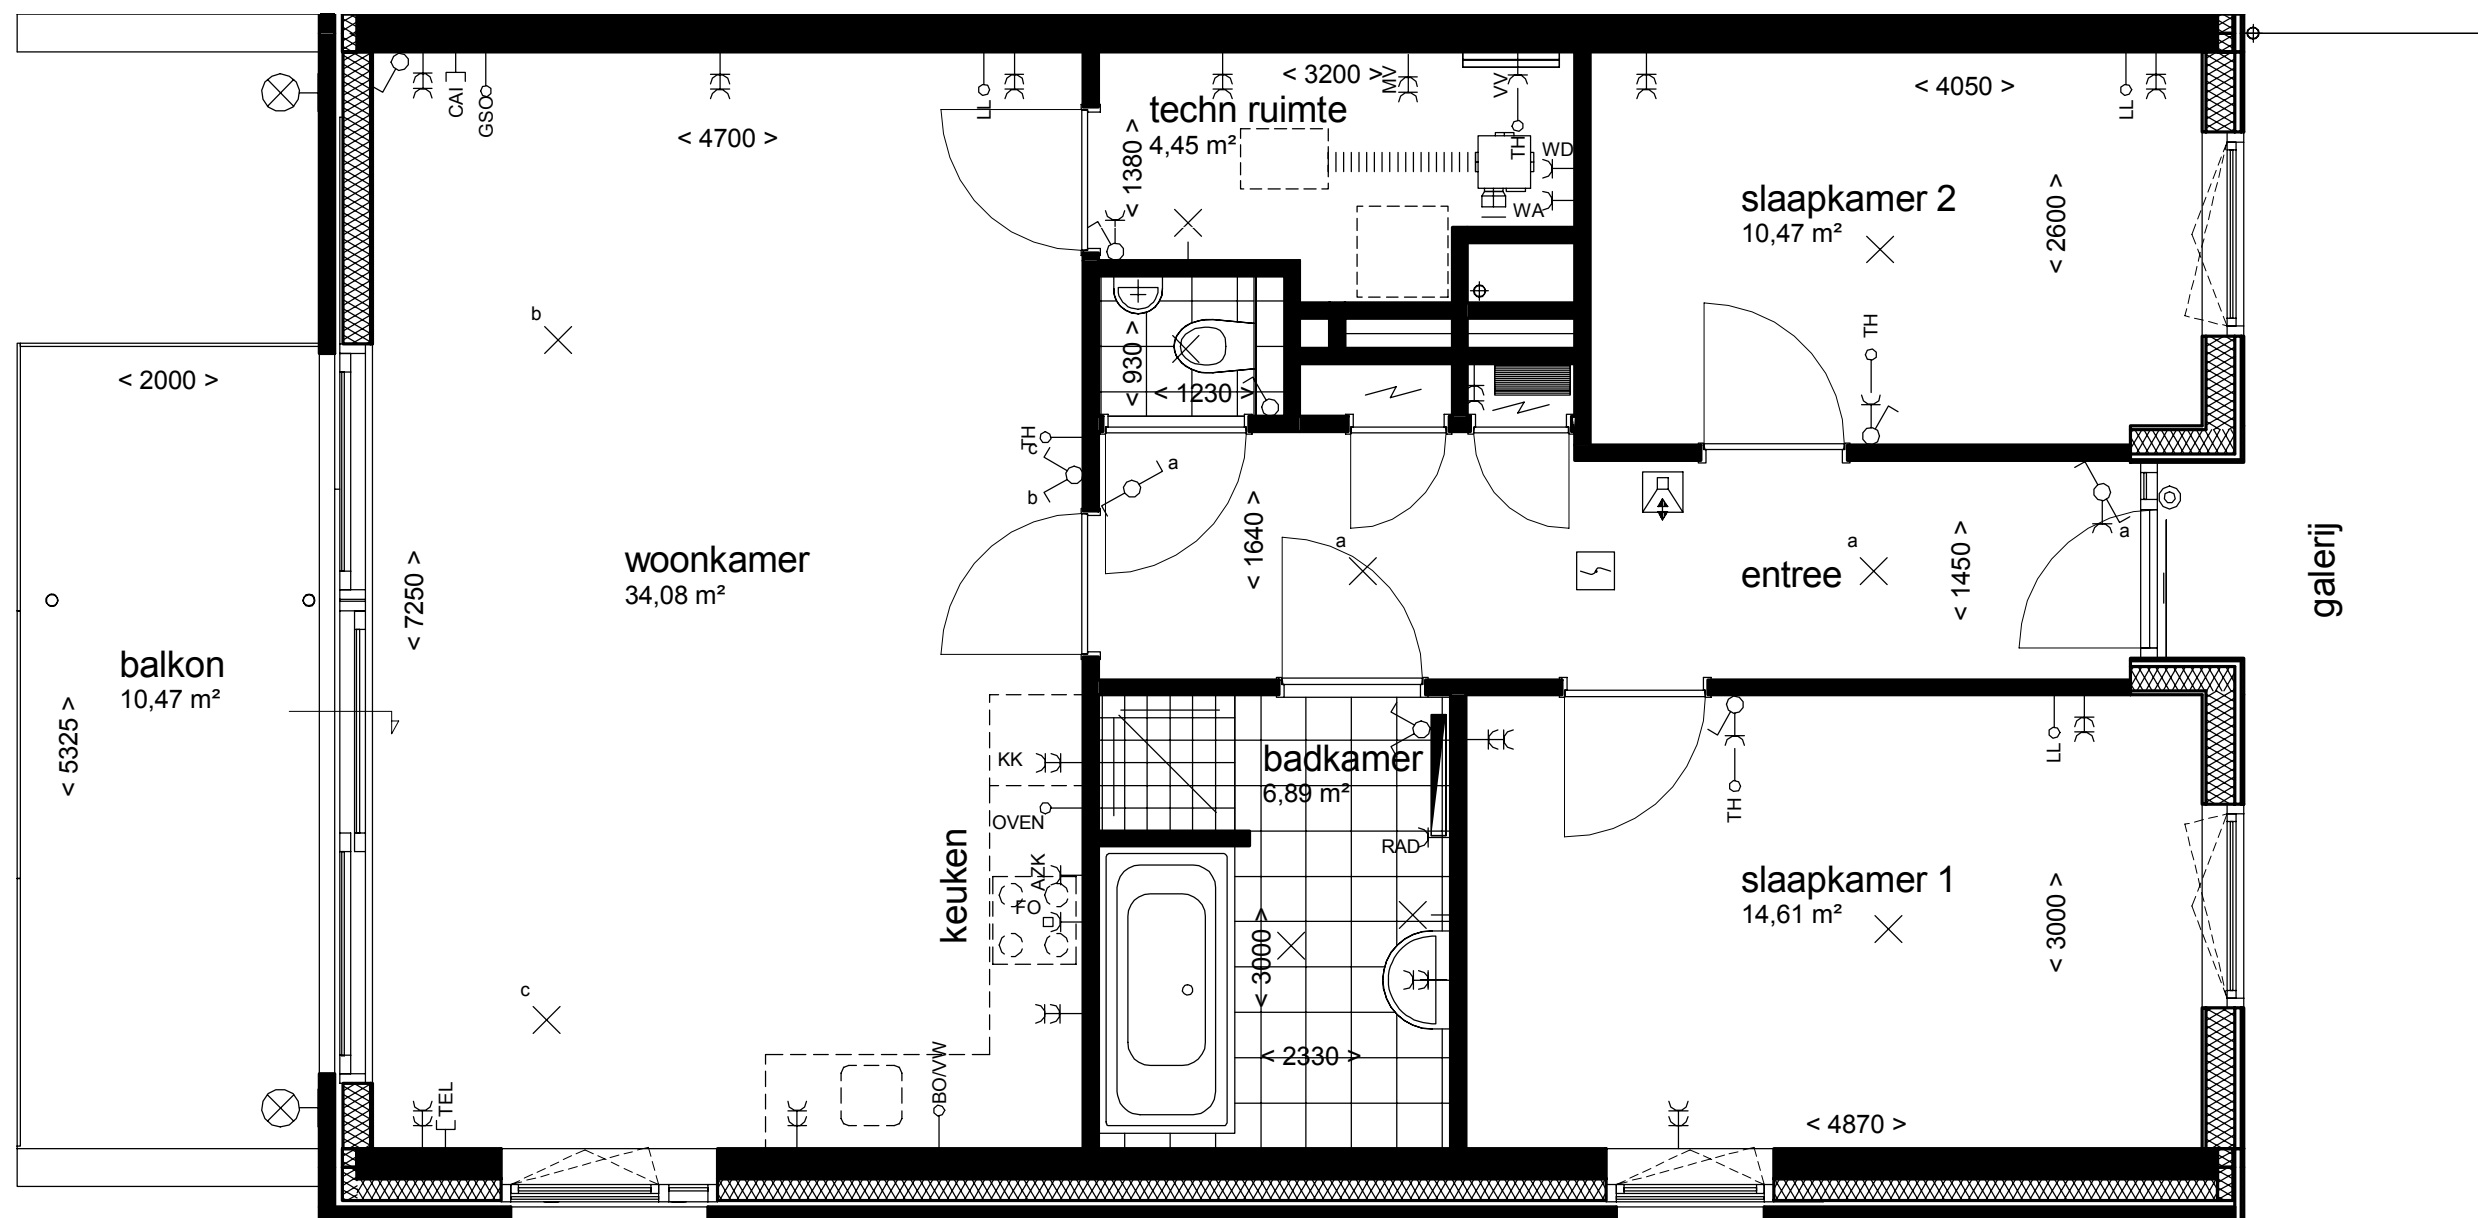

Type E sp

bouwnummer: 22
4e verdieping