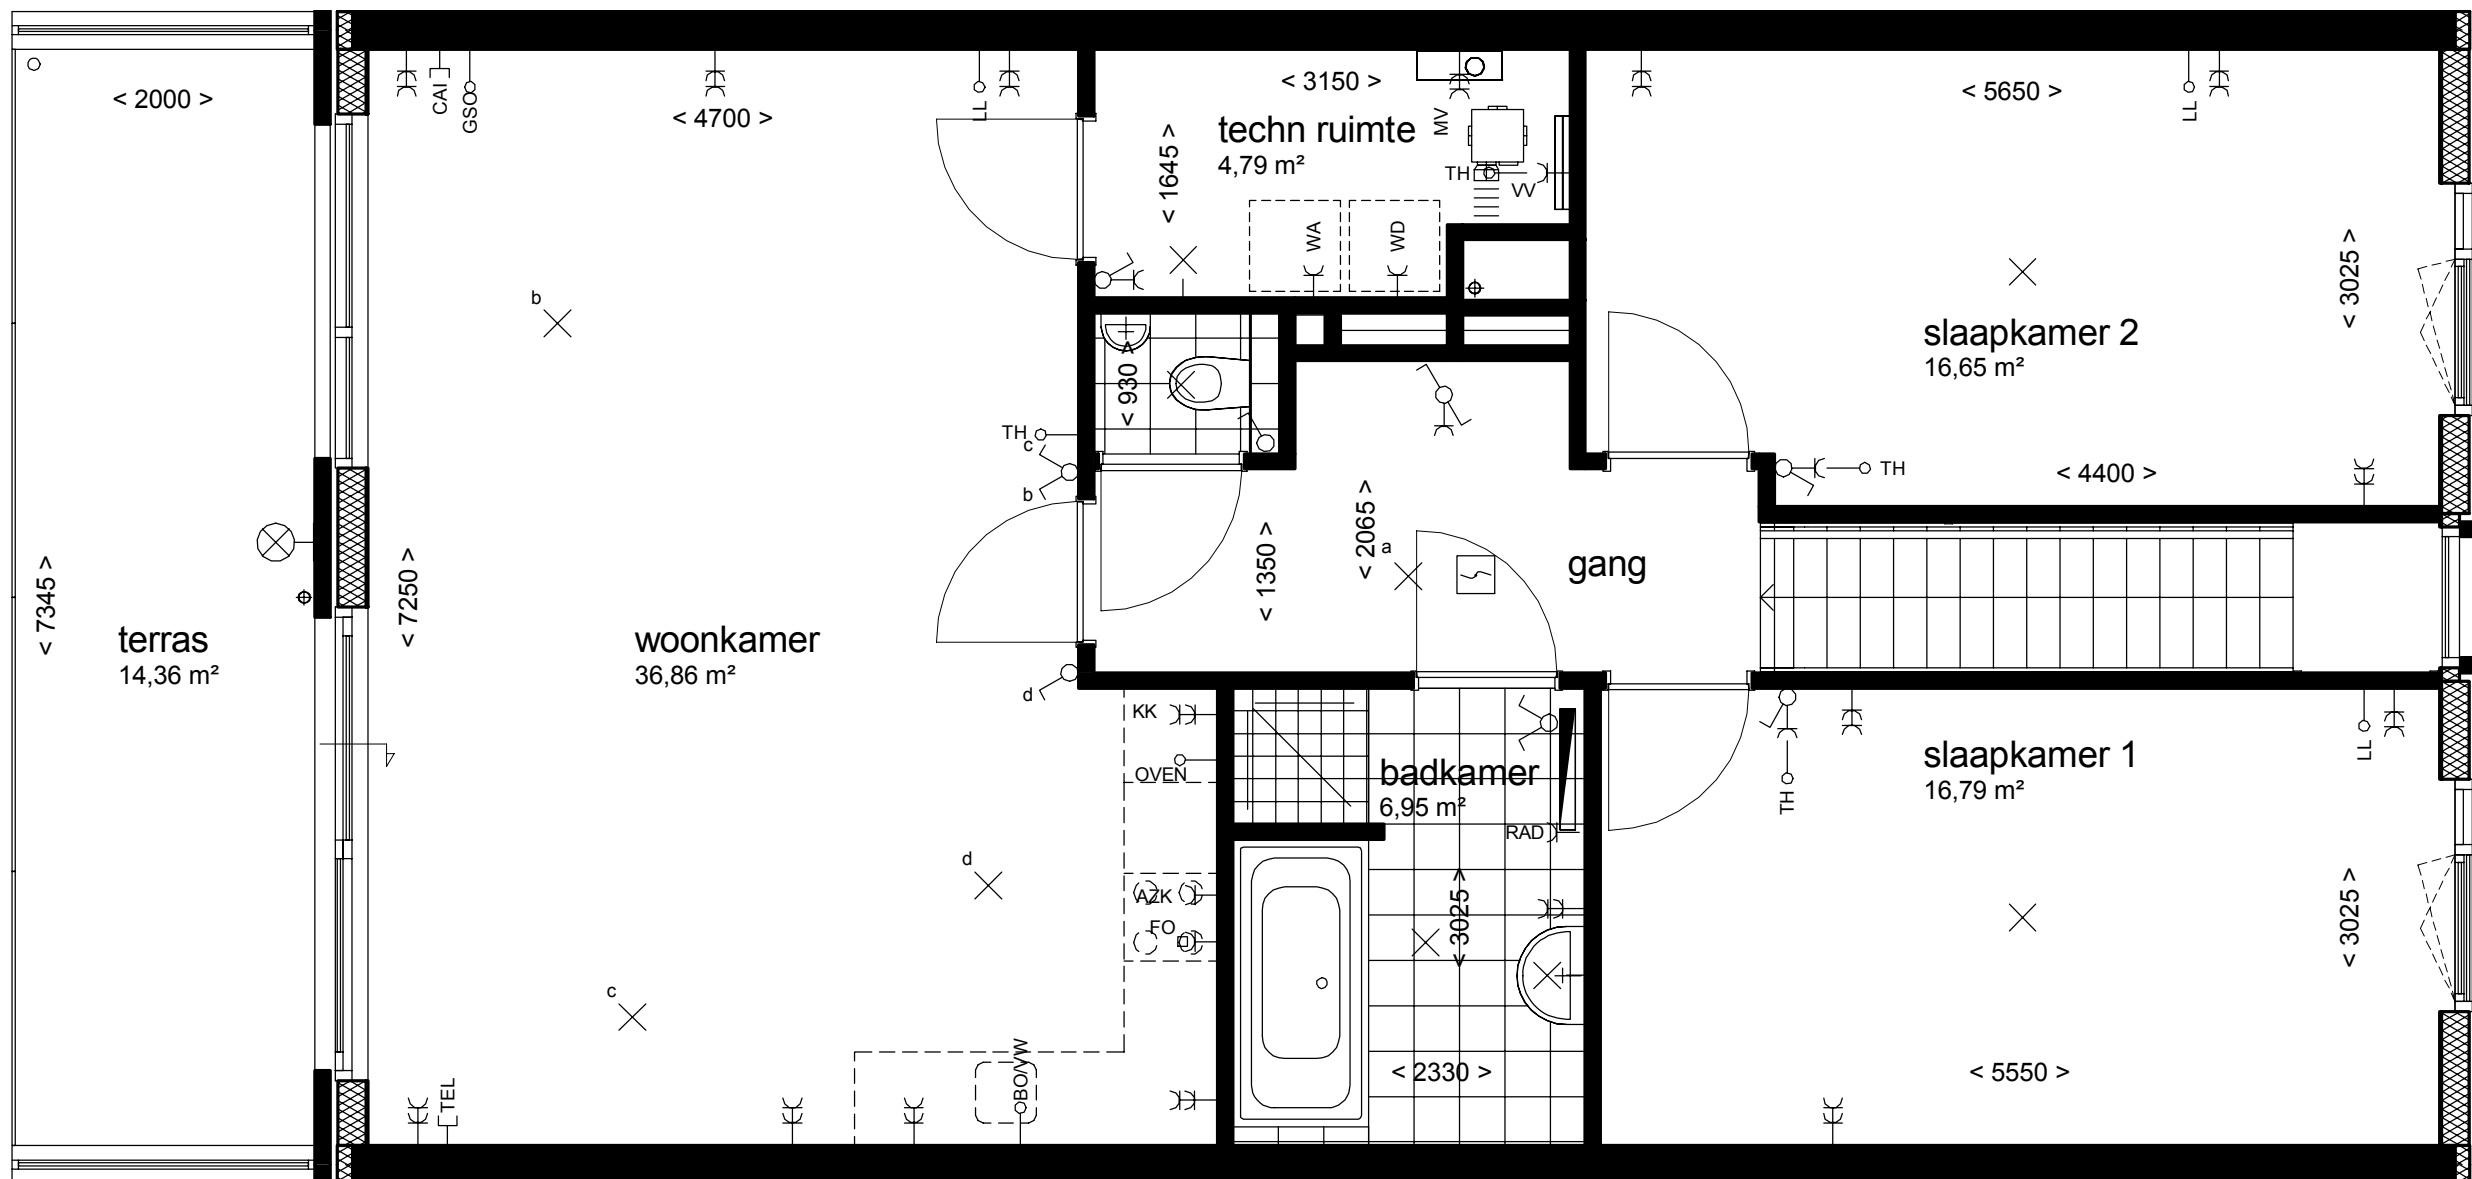

dwarsdoorsnede appartementen

plattegronden appartementen

Type Csp
1e verdieping

bouwnummer: 03