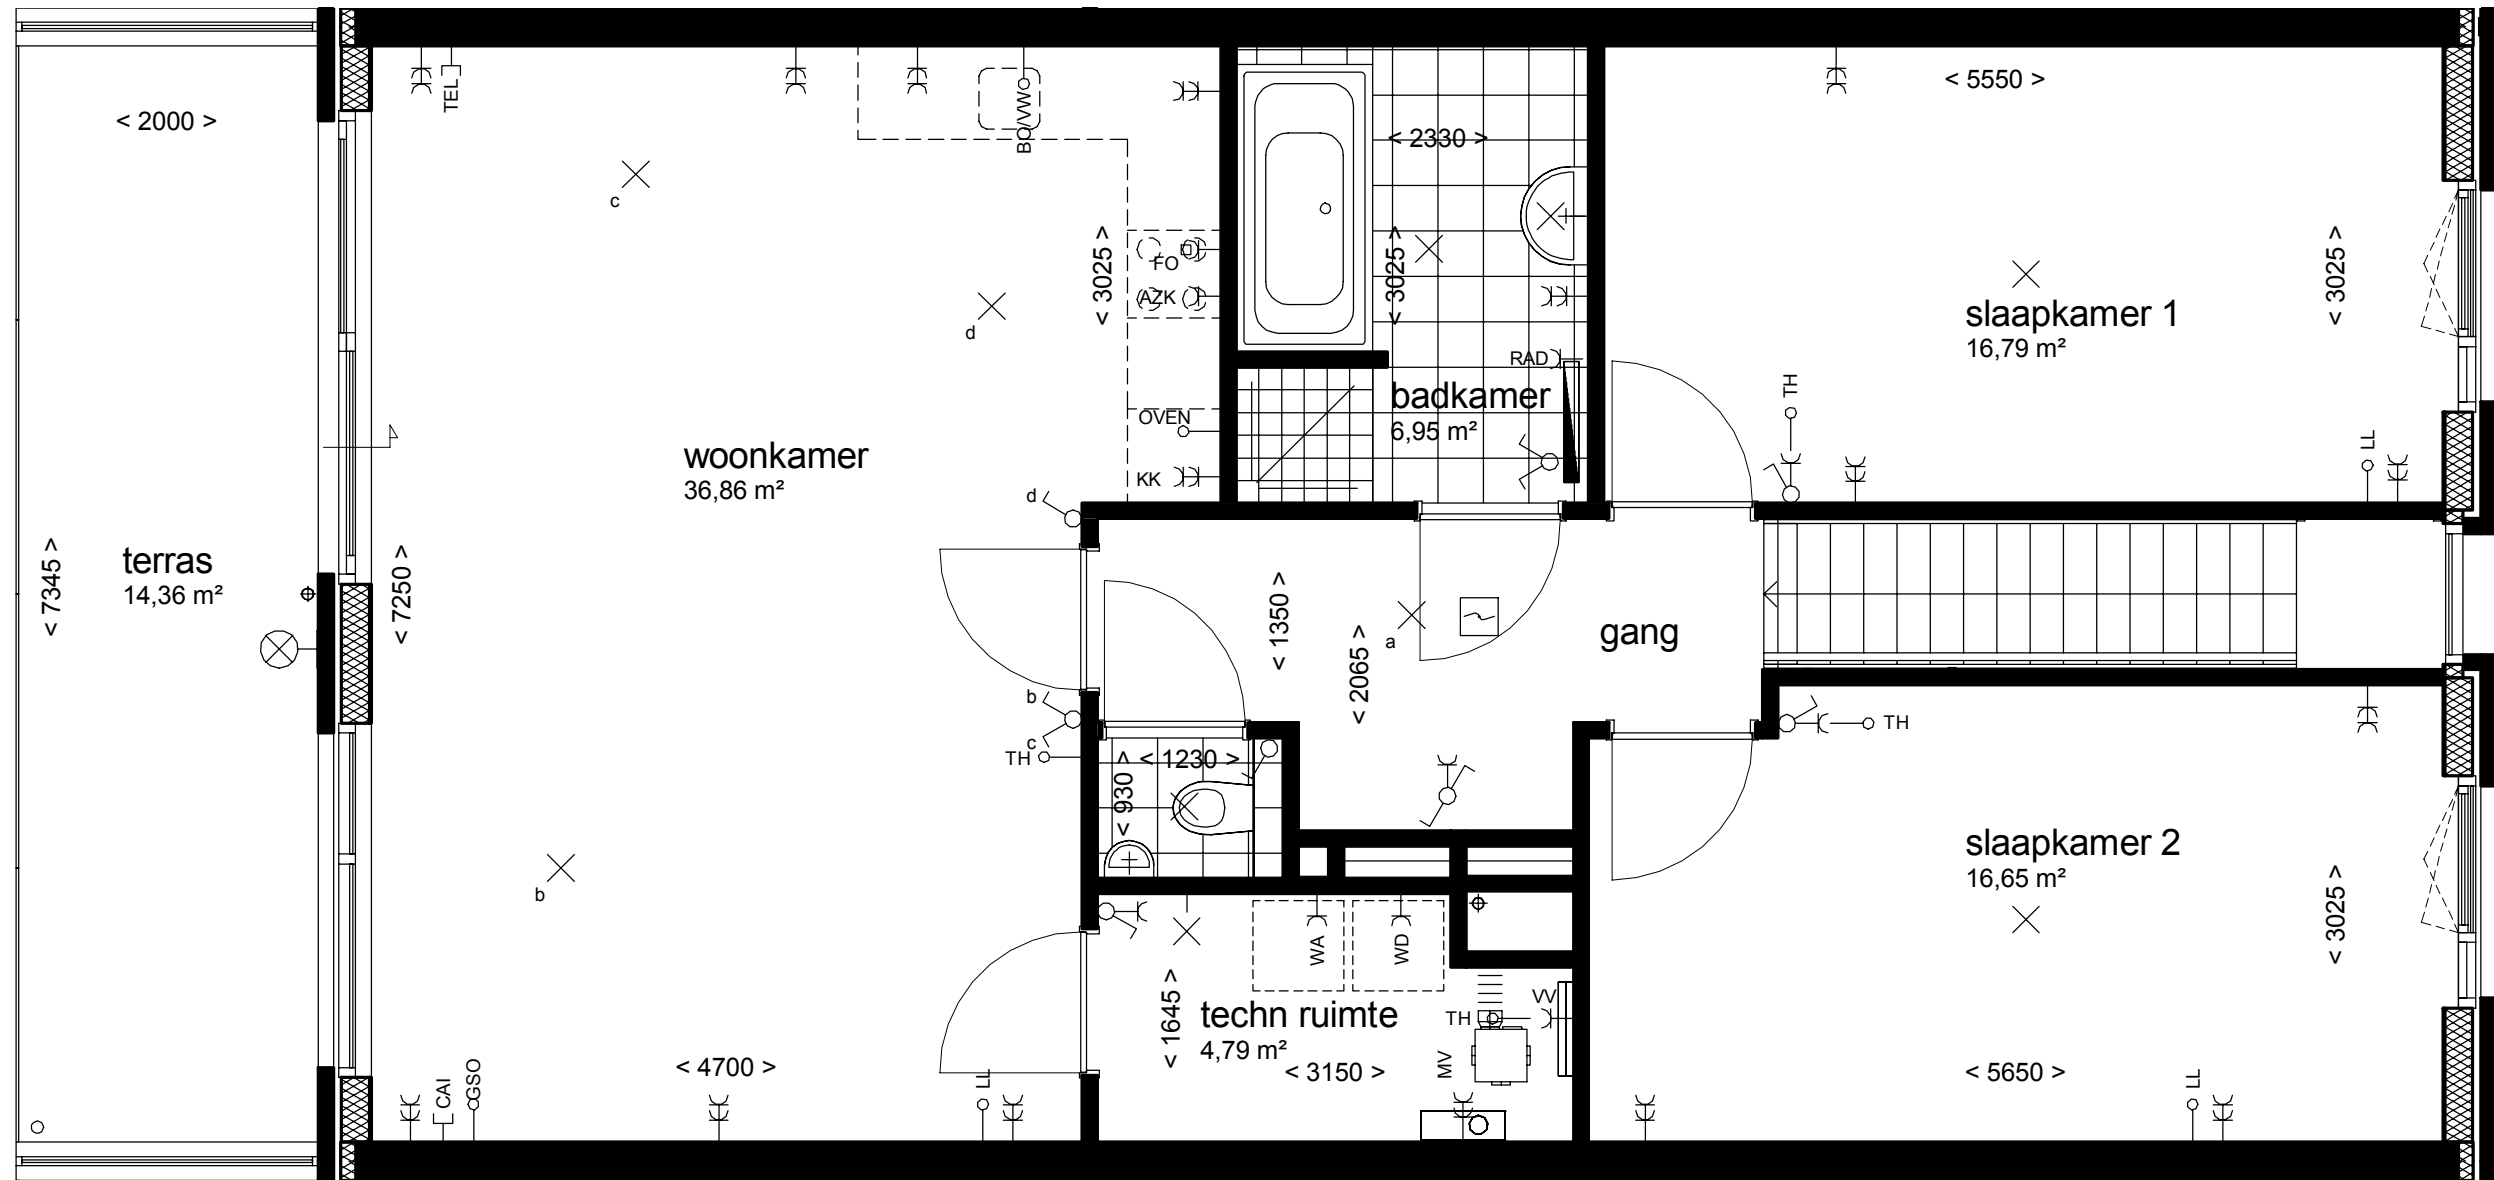

**Type C
begane grond**

bouwnummer: 04

dwarsdoorsnede woningen

plattegronden woningen

dwarsdoorsnede appartementen

plattegronden appartementen

Type C
1e verdieping
 bouwnummer: 04

dwarsdoorsnede woningen