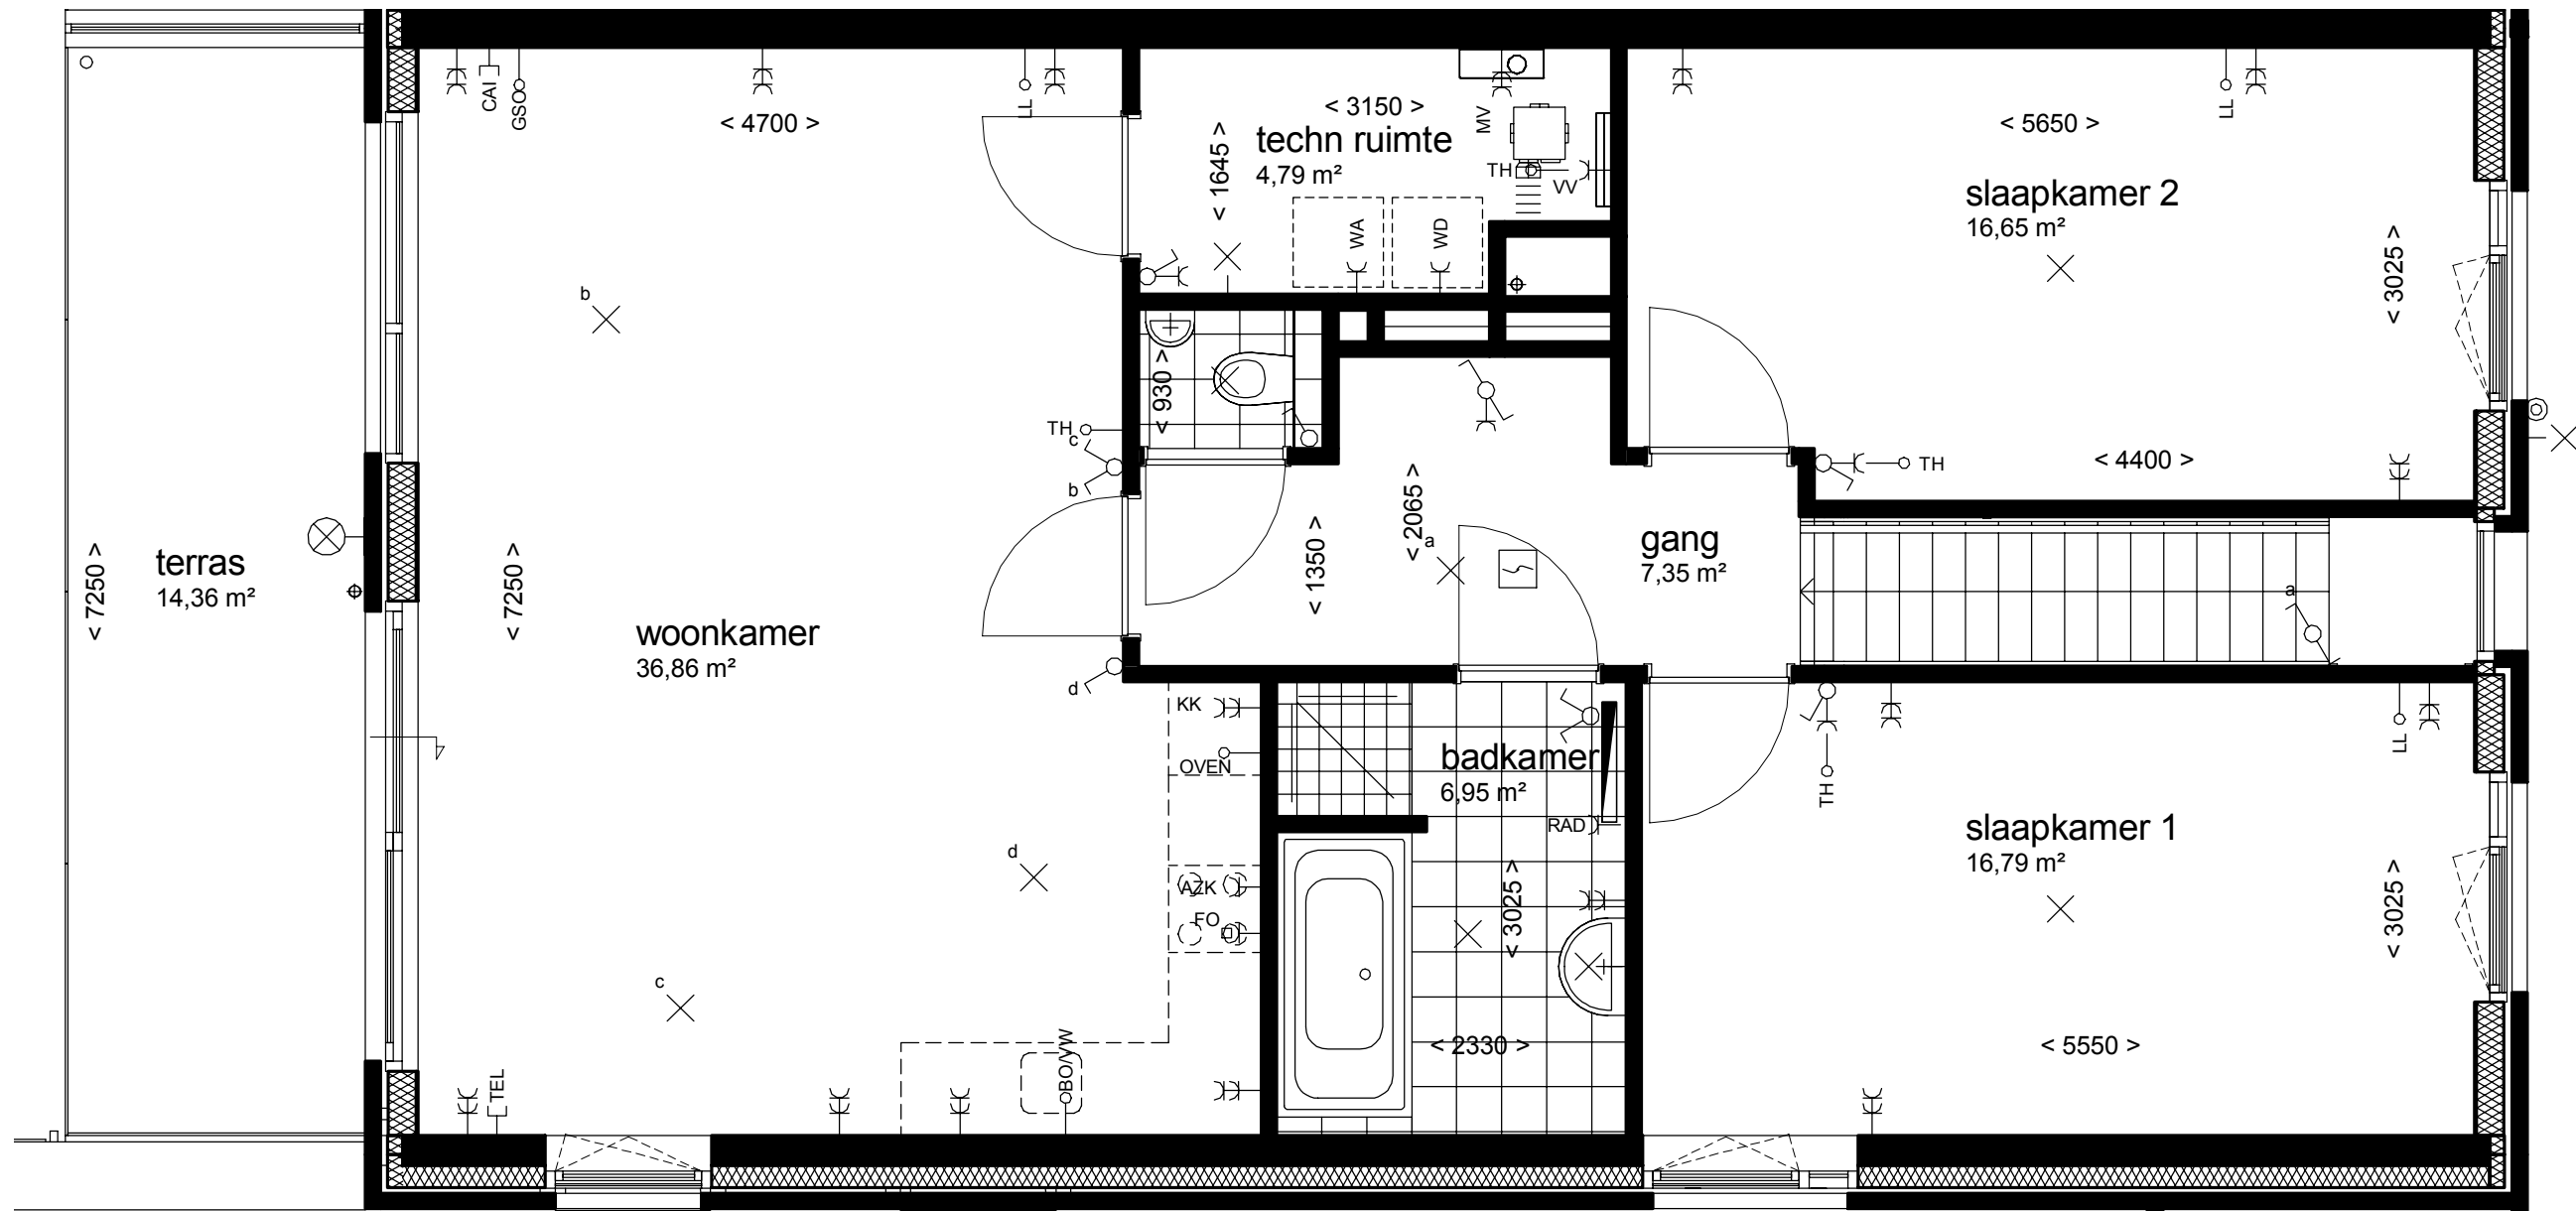

Type Csp
1e verdieping
bouwnummer: 01