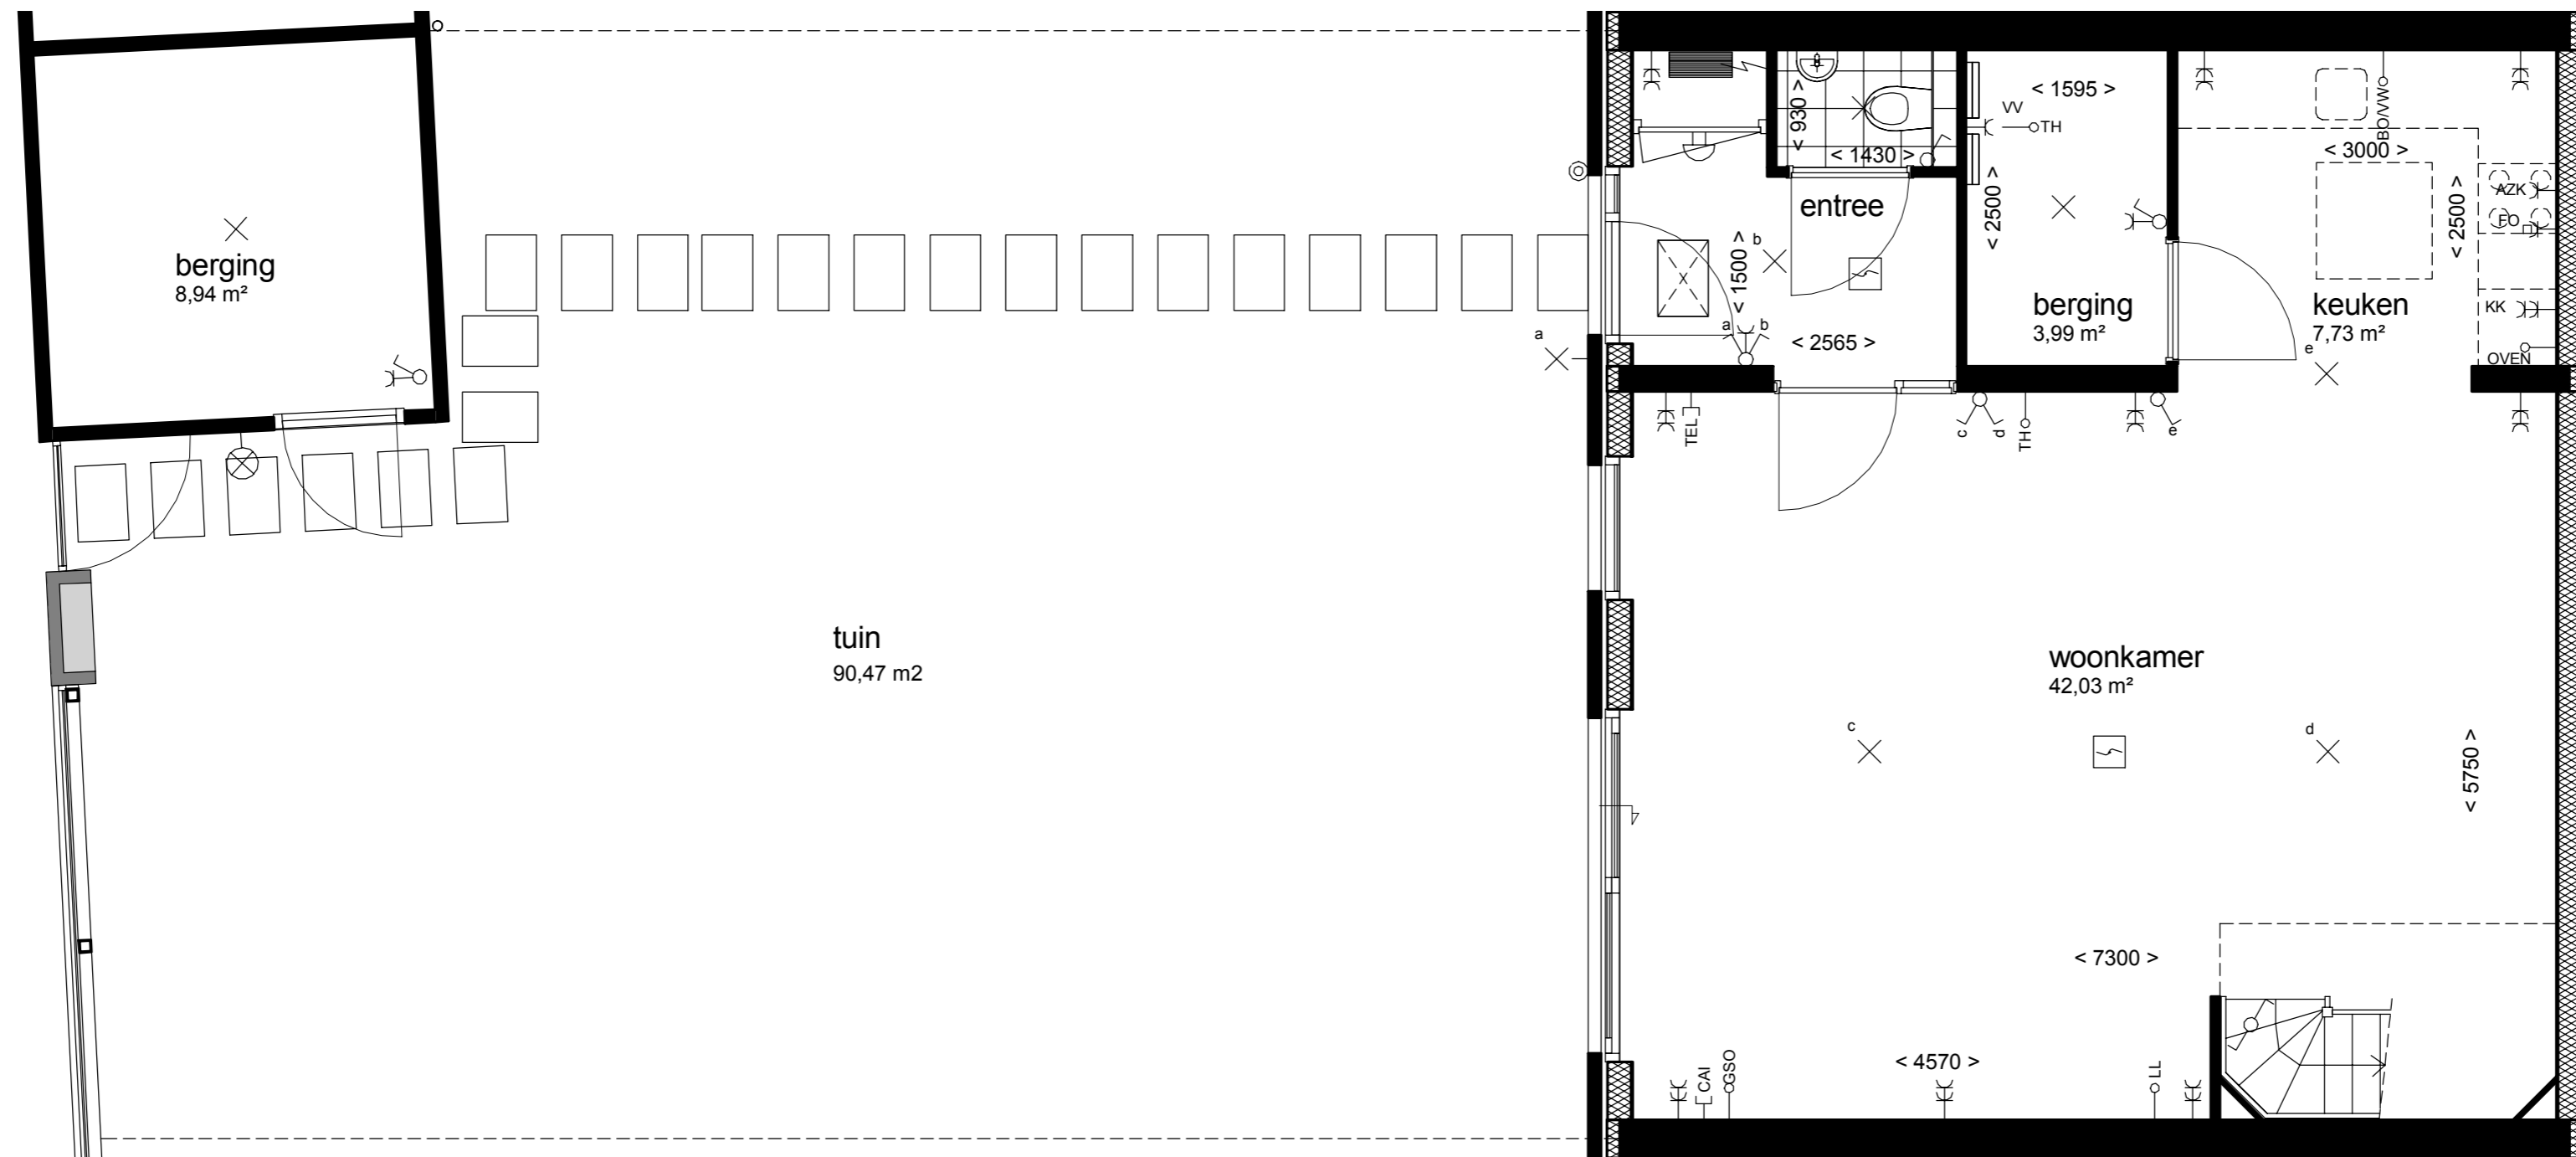

Type B  
begane grond  
bouwnummer: 40

**Type B**  
**1e verdieping**  
 bouwnummer: 40

Type B  
begane grond  
bouwnummer: 38

dwarsdoorsnede woningen

dwarsdoorsnede appartementen

plattegronden woningen

plattegronden appartementen

Type B  
1e verdieping  
bouwnummer: 38

dwarsdoorsnede appartementen

plattegronden appartementen

Type B sp  
begane grond  
bouwnummer: 39

Type B sp  
1e verdieping  
bouwnummer: 39

Type B sp  
begane grond  
bouwnummer: 37

Type B sp  
1e verdieping  
bouwnummer: 37

dwarsdoorsnede appartementen

plattegronden appartementen