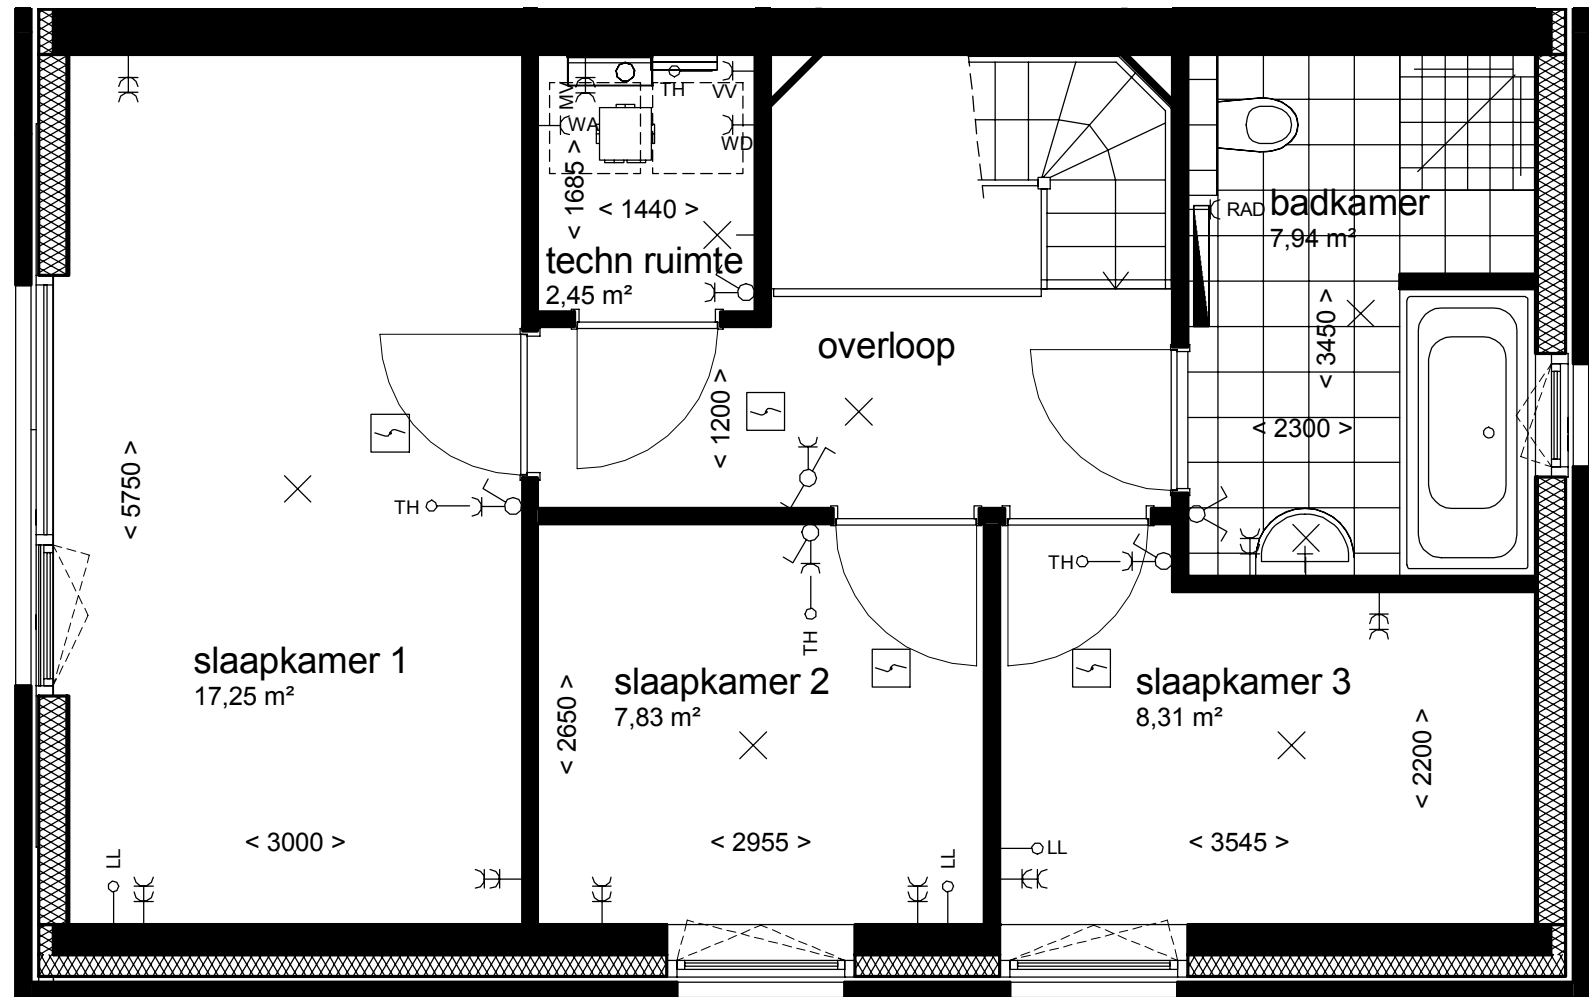

Type B  
begane grond  
bouwnummer: 40

**Type B**  
**1e verdieping**  
 bouwnummer: 40

Type B  
begane grond  
bouwnummer: 38

dwarsdoorsnede woningen

dwarsdoorsnede appartementen

plattegronden woningen

plattegronden appartementen

Type B  
1e verdieping  
bouwnummer: 38

dwarsdoorsnede appartementen

plattegronden appartementen

Type B sp  
begane grond  
bouwnummer: 39

Type B sp  
1e verdieping  
bouwnummer: 39

Type B sp  
begane grond  
bouwnummer: 37

Type B sp  
1e verdieping  
bouwnummer: 37

dwarsdoorsnede appartementen

plattegronden appartementen