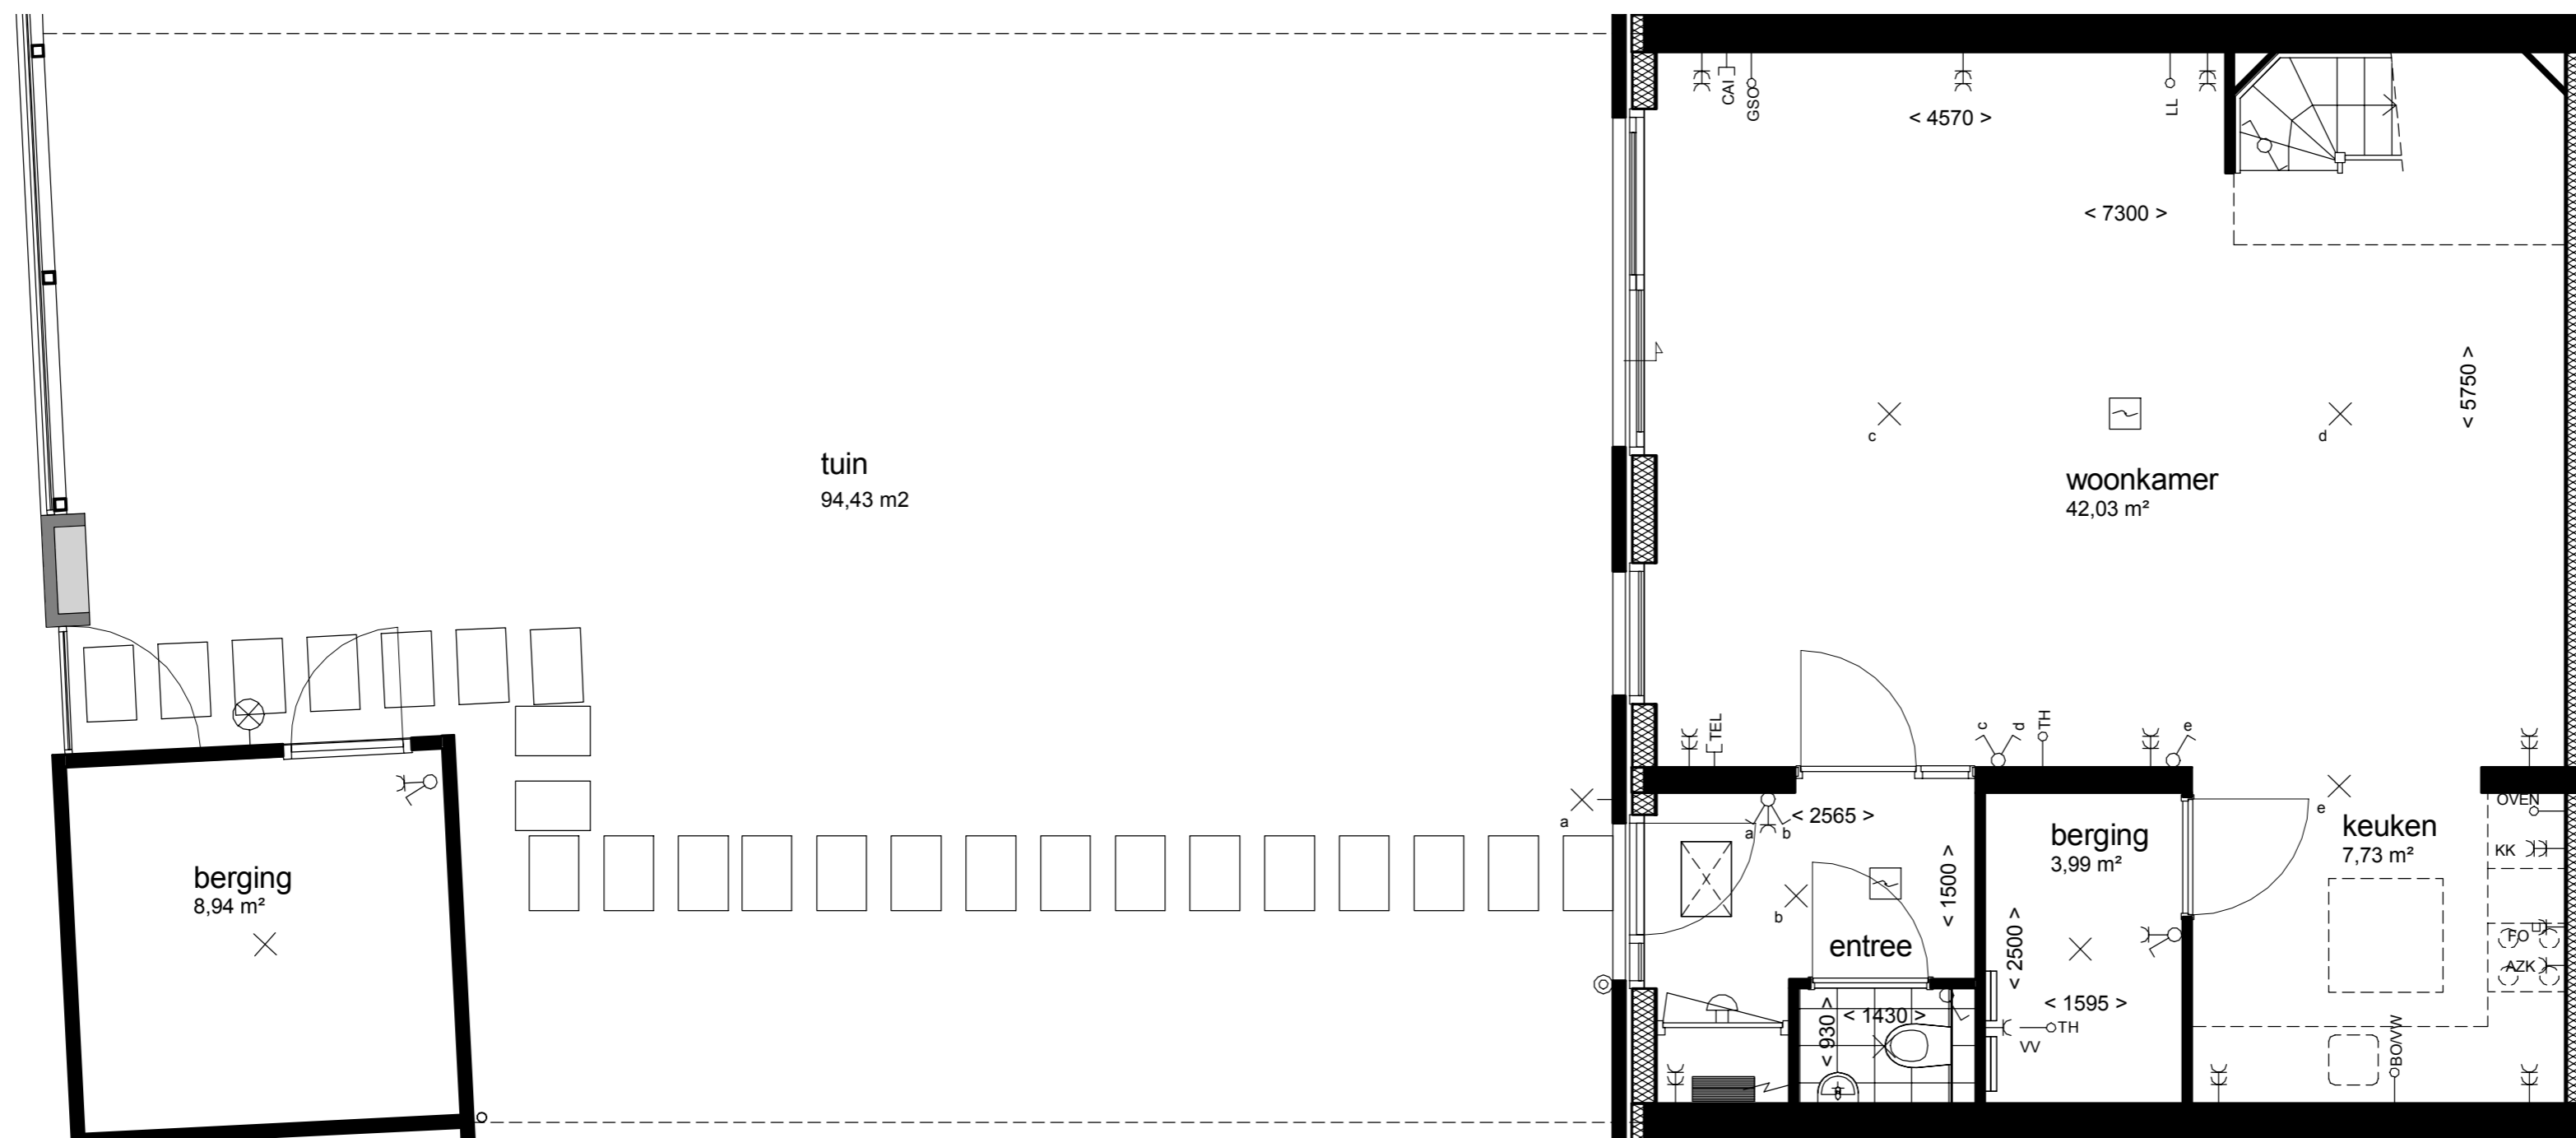

Type B  
begane grond  
bouwnummer: 40

**Type B**  
**1e verdieping**  
 bouwnummer: 40

Type B  
begane grond  
bouwnummer: 38

dwarsdoorsnede woningen

dwarsdoorsnede appartementen

plattegronden woningen

plattegronden appartementen

Type B  
1e verdieping  
bouwnummer: 38

dwarsdoorsnede appartementen

plattegronden appartementen

Type B sp  
begane grond  
bouwnummer: 39

Type B sp  
1e verdieping  
bouwnummer: 39

Type B sp  
begane grond  
bouwnummer: 37

Type B sp  
1e verdieping  
bouwnummer: 37

dwarsdoorsnede appartementen

plattegronden appartementen