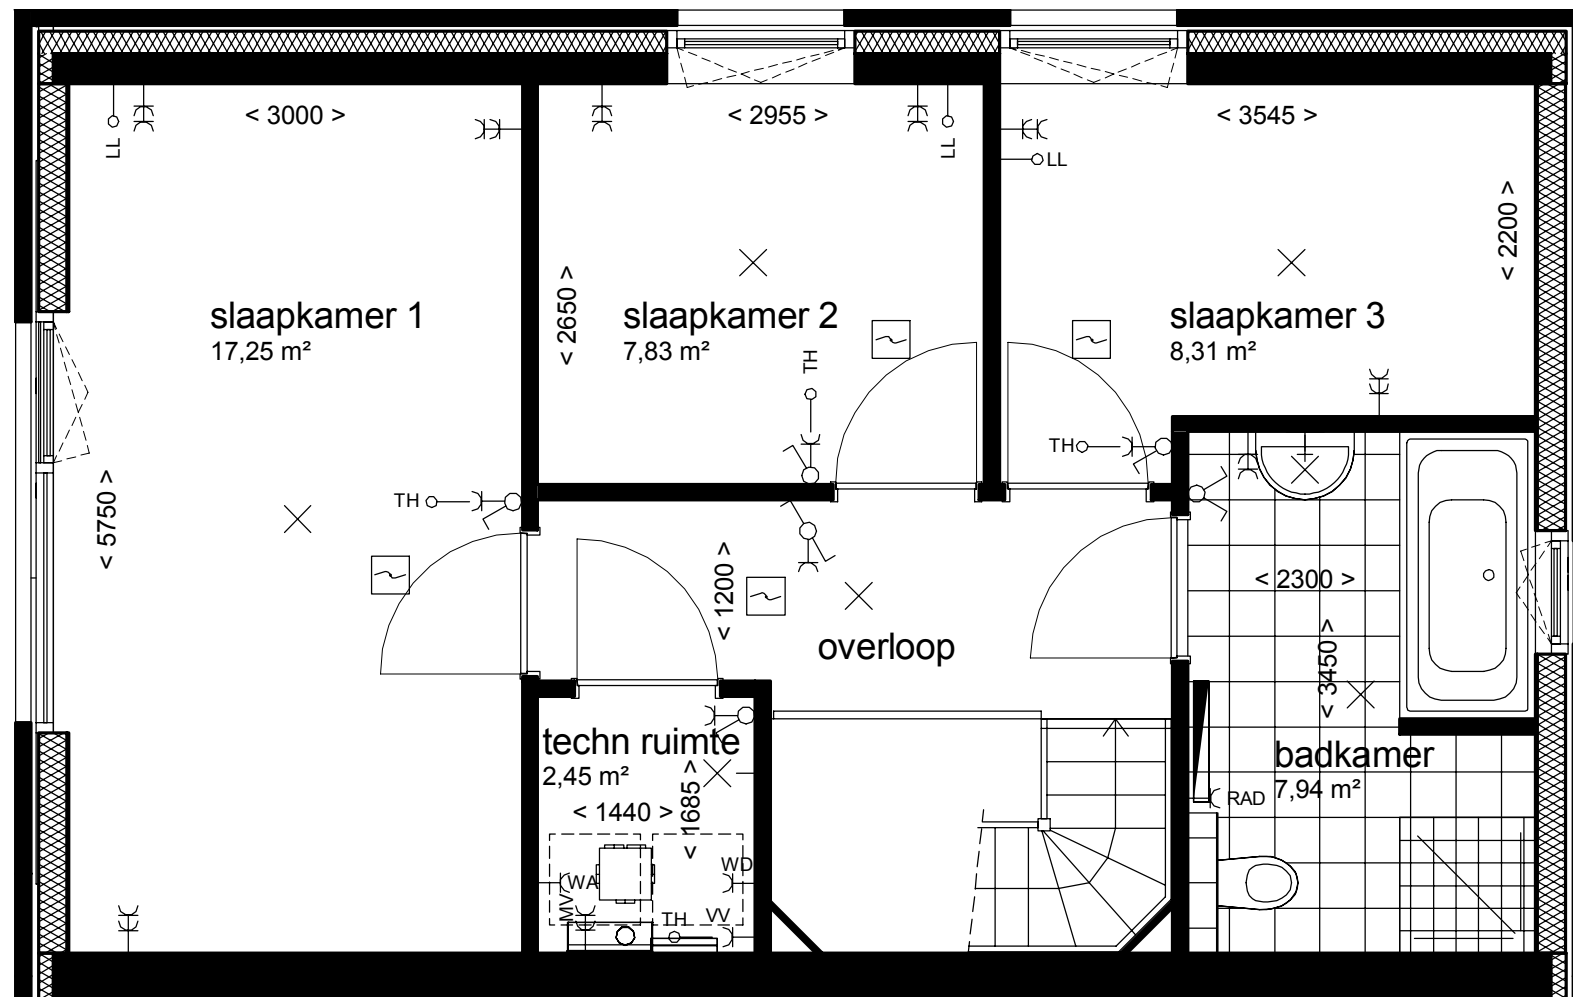

Type B  
begane grond  
bouwnummer: 40

**Type B**  
**1e verdieping**  
 bouwnummer: 40

Type B  
begane grond  
bouwnummer: 38

dwarsdoorsnede woningen

dwarsdoorsnede appartementen

plattegronden woningen

plattegronden appartementen

Type B  
1e verdieping  
bouwnummer: 38

dwarsdoorsnede appartementen

plattegronden appartementen

Type B sp  
begane grond  
bouwnummer: 39

Type B sp  
1e verdieping  
bouwnummer: 39

Type B sp  
begane grond  
bouwnummer: 37

Type B sp  
1e verdieping  
bouwnummer: 37

dwarsdoorsnede appartementen

plattegronden appartementen