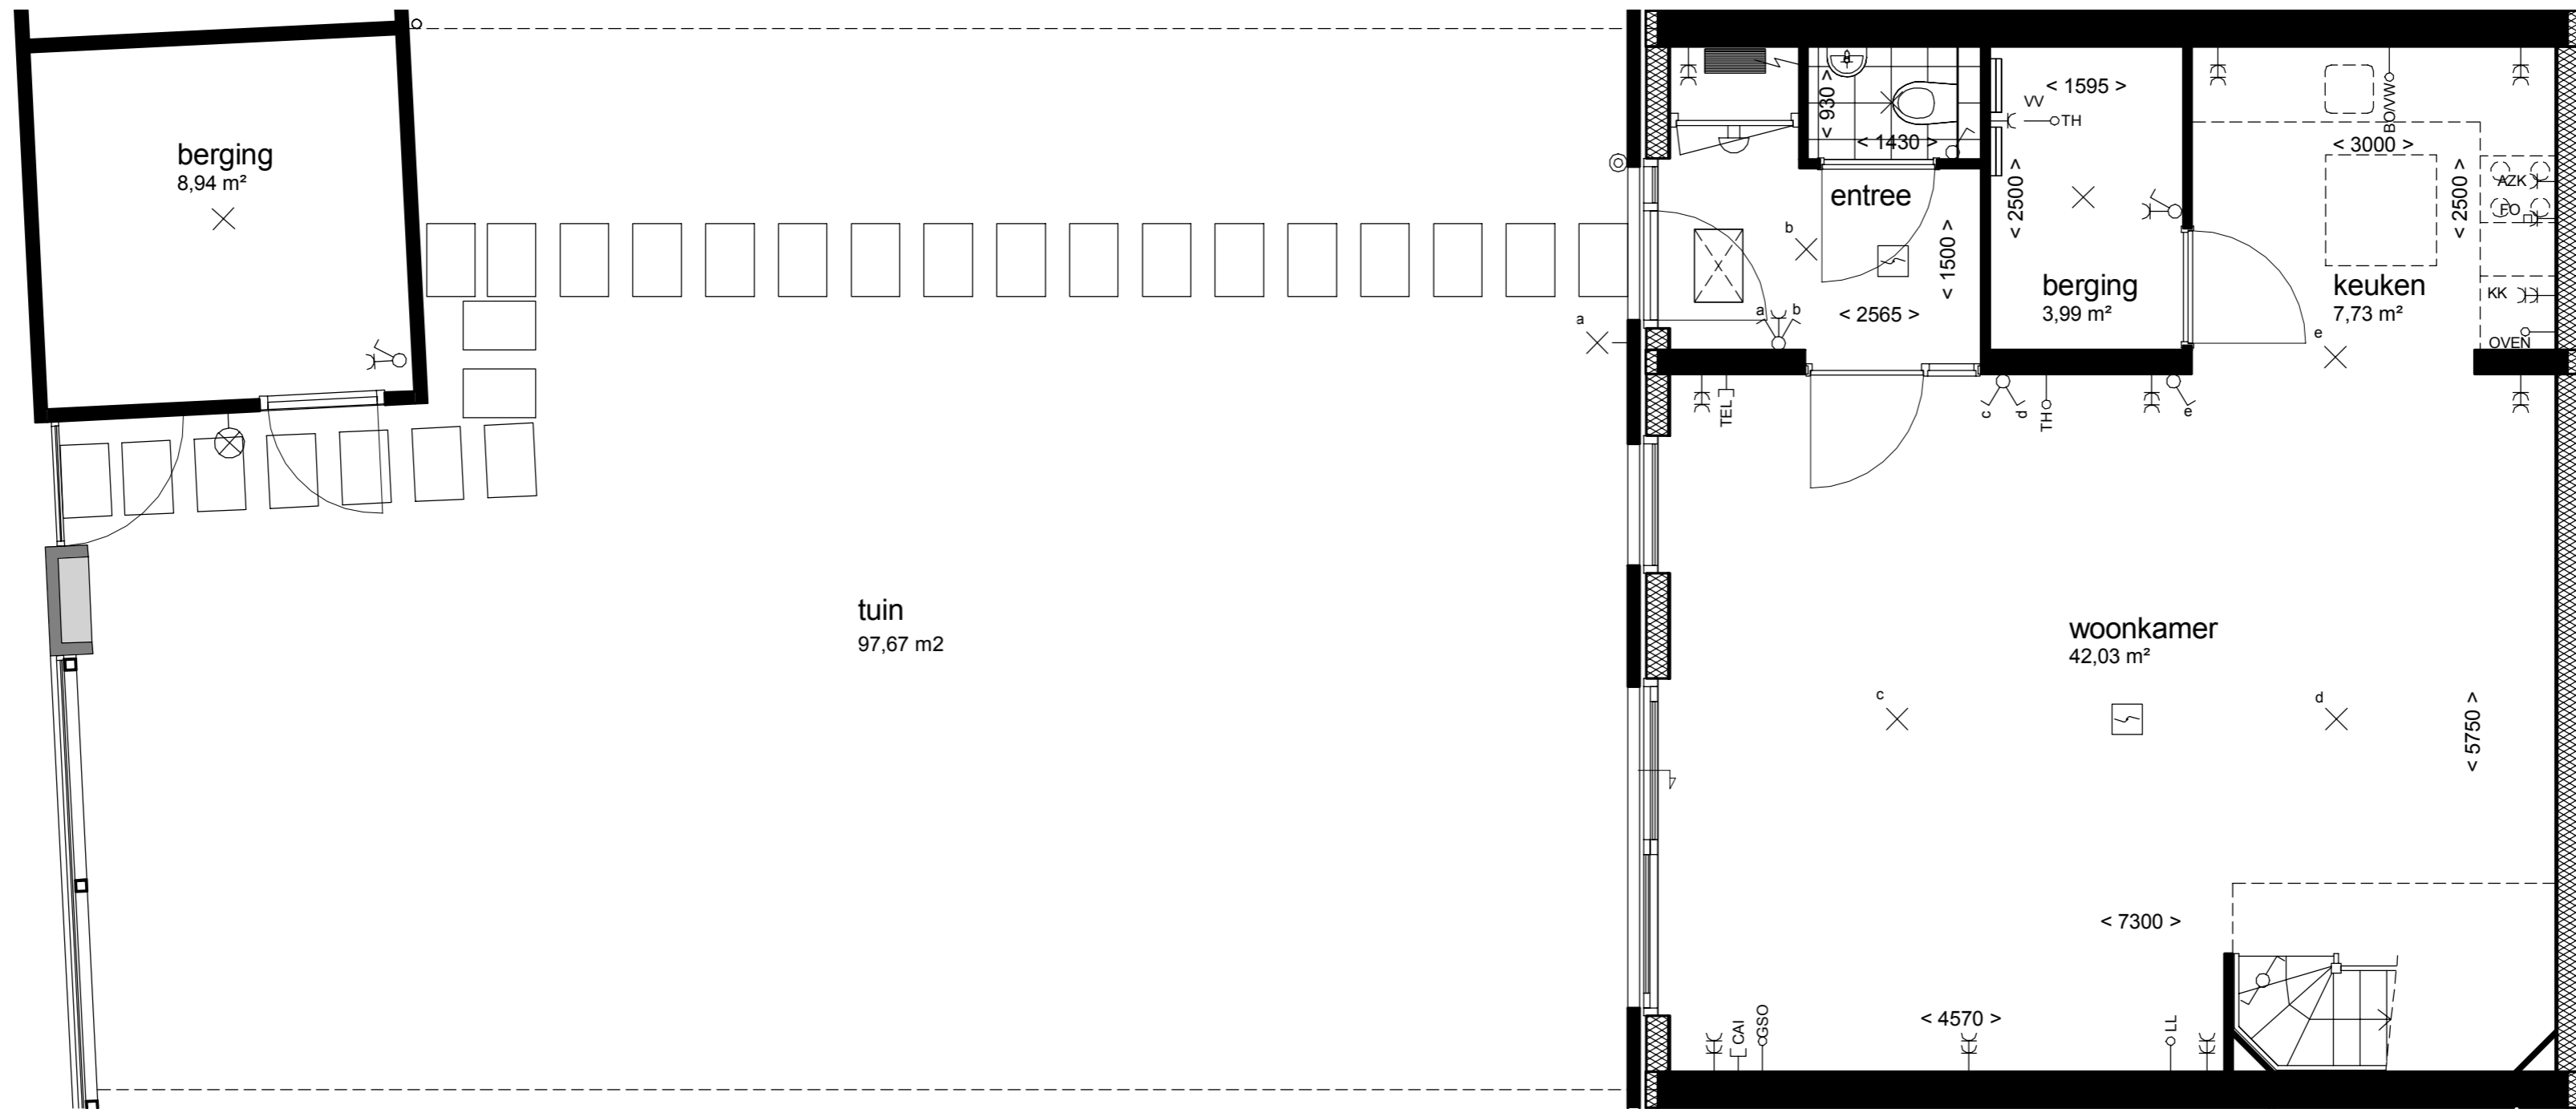

Type B  
begane grond  
bouwnummer: 40

**Type B**  
**1e verdieping**  
 bouwnummer: 40

Type B  
begane grond  
bouwnummer: 38

dwarsdoorsnede woningen

dwarsdoorsnede appartementen

plattegronden woningen

plattegronden appartementen

Type B  
1e verdieping  
bouwnummer: 38

dwarsdoorsnede appartementen

plattegronden appartementen

Type B sp  
begane grond  
bouwnummer: 39

Type B sp  
1e verdieping  
bouwnummer: 39

Type B sp  
begane grond  
bouwnummer: 37

Type B sp  
1e verdieping  
bouwnummer: 37

dwarsdoorsnede appartementen

plattegronden appartementen