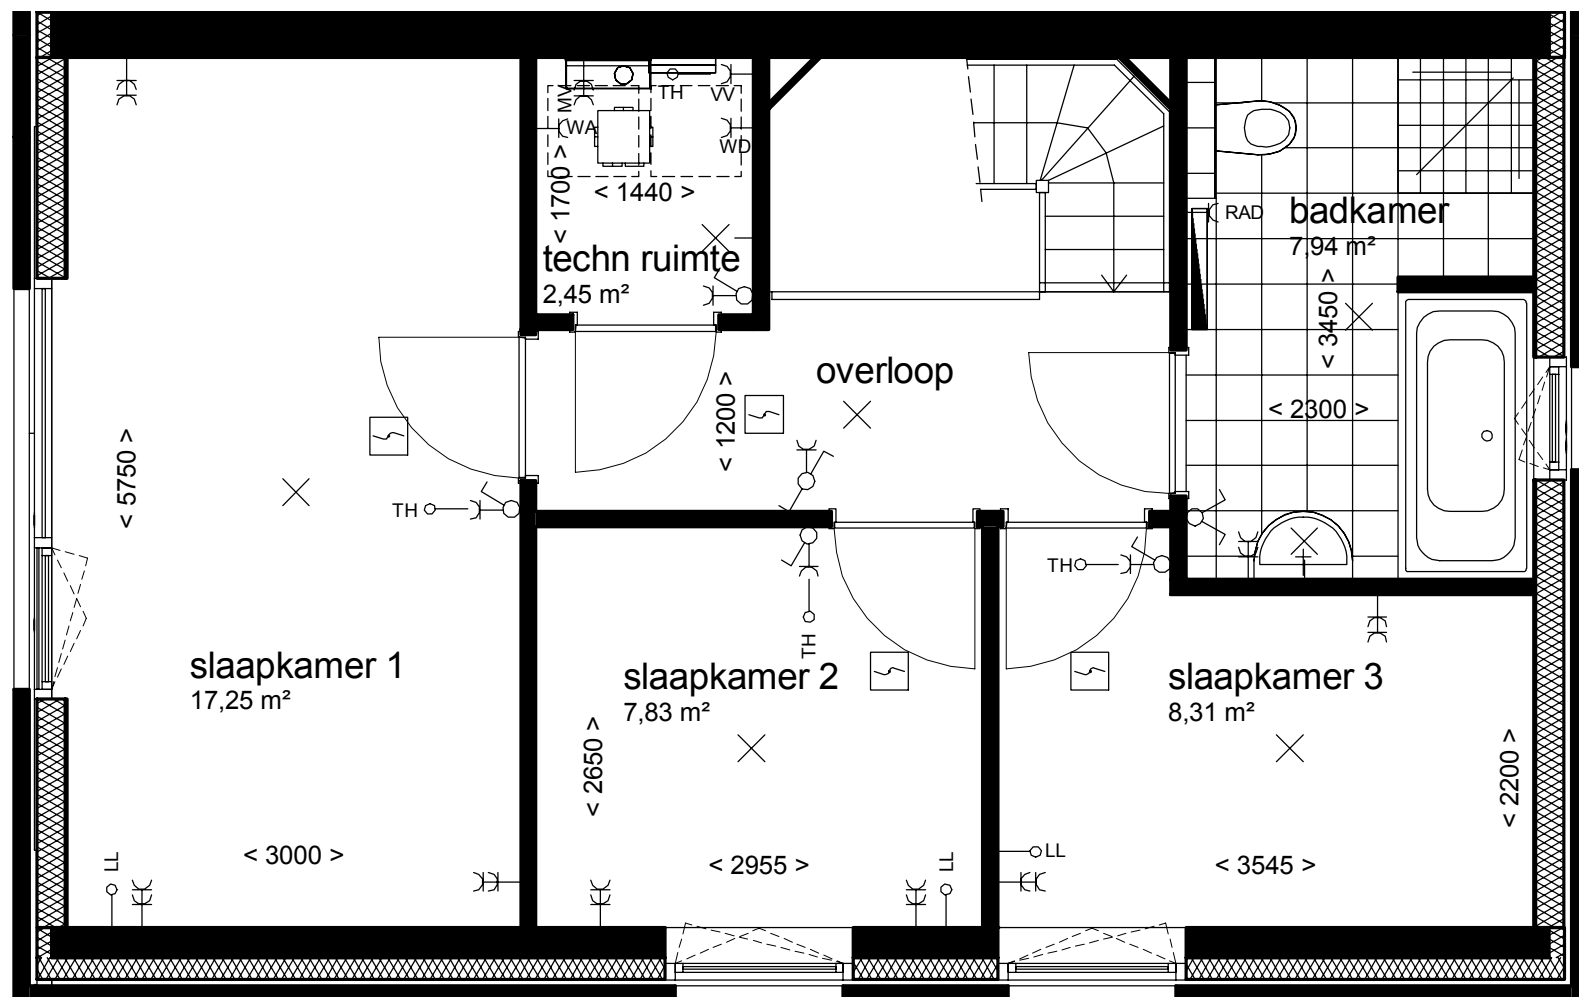

Type B  
begane grond  
bouwnummer: 40

**Type B**  
**1e verdieping**  
 bouwnummer: 40

Type B  
begane grond  
bouwnummer: 38

dwarsdoorsnede woningen

dwarsdoorsnede appartementen

plattegronden woningen

plattegronden appartementen

Type B  
1e verdieping  
bouwnummer: 38

dwarsdoorsnede appartementen

plattegronden appartementen

Type B sp  
begane grond  
bouwnummer: 39

Type B sp  
1e verdieping  
bouwnummer: 39

Type B sp  
begane grond  
bouwnummer: 37

Type B sp  
1e verdieping  
bouwnummer: 37

dwarsdoorsnede appartementen

plattegronden appartementen