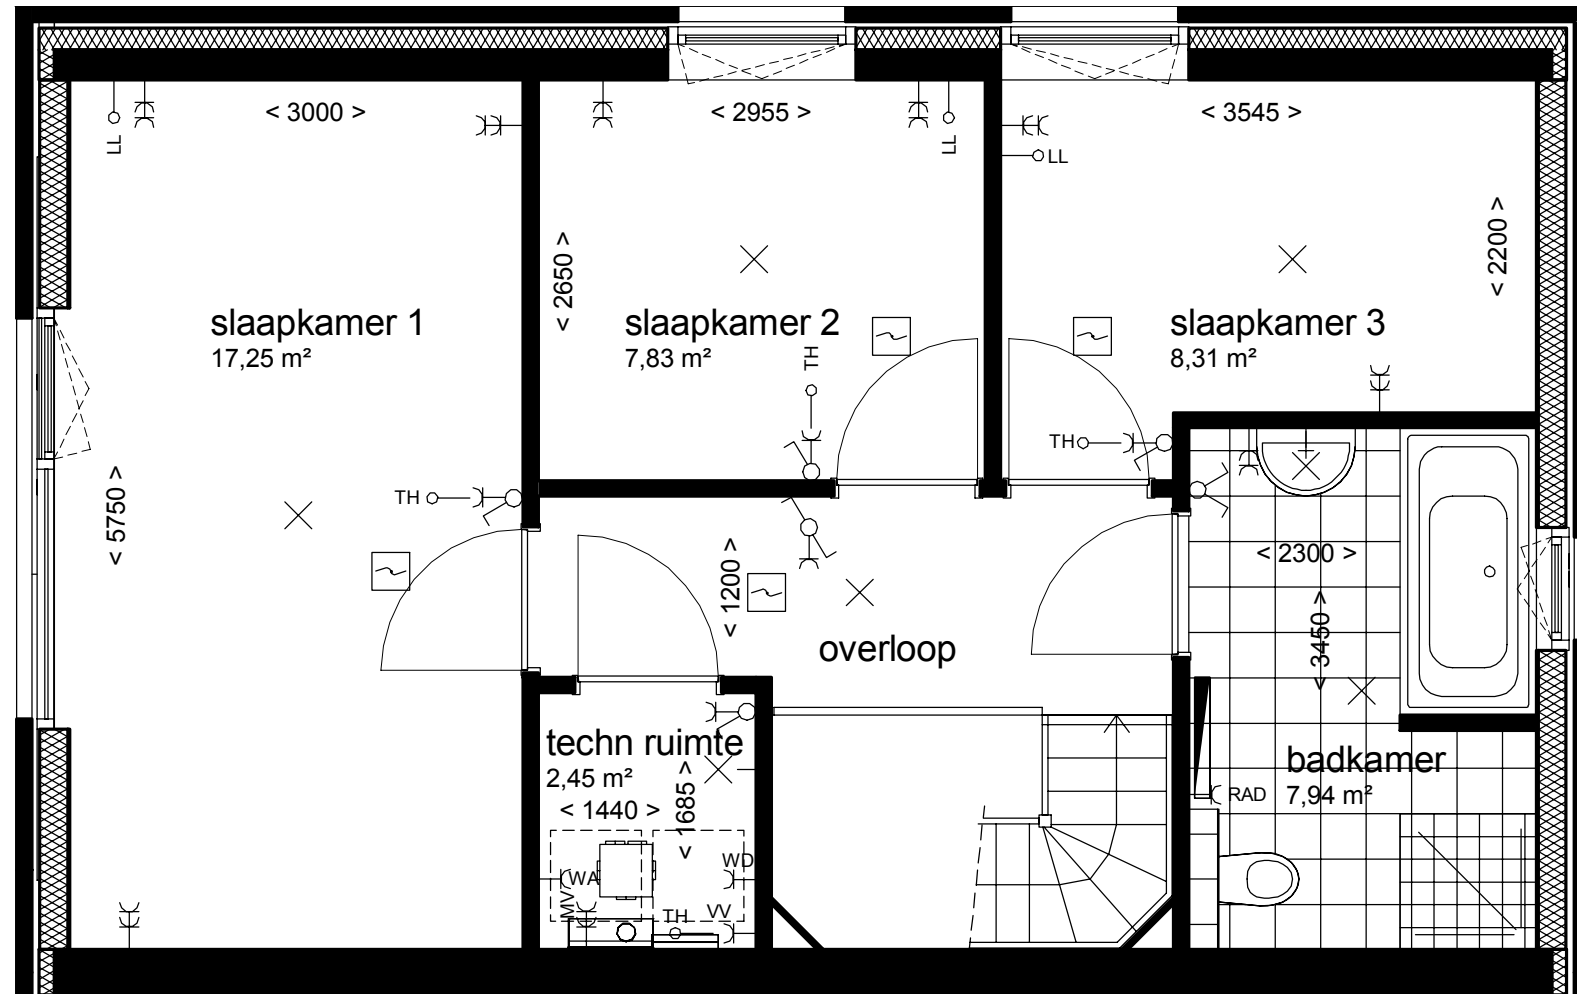

Type B  
begane grond  
bouwnummer: 40

**Type B**  
**1e verdieping**  
 bouwnummer: 40

Type B  
begane grond  
bouwnummer: 38

dwarsdoorsnede woningen

dwarsdoorsnede appartementen

plattegronden woningen

plattegronden appartementen

Type B  
1e verdieping  
bouwnummer: 38

dwarsdoorsnede appartementen

plattegronden appartementen

Type B sp  
begane grond  
bouwnummer: 39

Type B sp  
1e verdieping  
bouwnummer: 39

Type B sp  
begane grond  
bouwnummer: 37

Type B sp  
1e verdieping  
bouwnummer: 37

dwarsdoorsnede appartementen

plattegronden appartementen